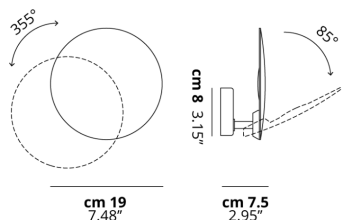

PUZZLE ROUND

Single Round

CARATTERISTICHE

Montatura: Metallo
Diffusore: Non Presente
Dimmerazione: Si
Dimmer: Non Incluso
Lampadine: Incluse

LAMPADINE

LED 2700K 1 x 17W | 1700 lm

or

LED 3000K 1 x 17W | 1800 lm

DISEGNO TECNICO

MARCHI

CURVA FOTOMETRICA

Non Presente

MONTATURA	DIFFUSORE	COLORE DELLA LUCE	CODICE
 Bianco Opaco 9016	Non Presente	2700K	159001
 Bronzo Ramato	Non Presente	2700K	159007
 Bianco Opaco 9016	Non Presente	3000K	159002
 Bronzo Ramato	Non Presente	3000K	159005