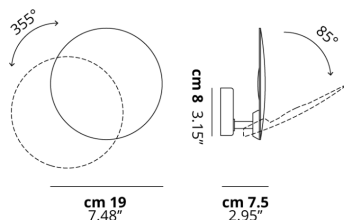

PUZZLE ROUND

Single Round

CARATTERISTICHE

Montatura: Metallo
Diffusore: Non Presente
Dimmerazione: Sì
Dimmer: Non Incluso
Lampadine: Incluse

LAMPADINE

LED 2700K 1 x 17W | 1700 lm

or

LED 3000K 1 x 17W | 1800 lm

DISEGNO TECNICO

MARCHI

CURVA FOTOMETRICA

Non Presente

MONTATURA	DIFFUSORE	COLORE DELLA LUCE	CODICE
 Bianco Opaco 9016	Non Presente	2700K	159001
 Bronzo Ramato	Non Presente	2700K	159007
 Bianco Opaco 9016	Non Presente	3000K	159002
 Bronzo Ramato	Non Presente	3000K	159005