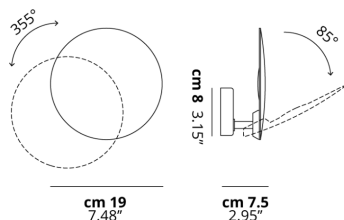

PUZZLE ROUND

Single Round

CARATTERISTICHE

Montatura: Metallo

Diffusore: Non Presente

Dimmerazione: Sì

Dimmer: Non Incluso

Lampadine: Incluse

LAMPADINE

LED 2700K 1 x 17W | 1700 lm

or

LED 3000K 1 x 17W | 1800 lm

DISEGNO TECNICO

MARCHI

CURVA FOTOMETRICA

Non Presente