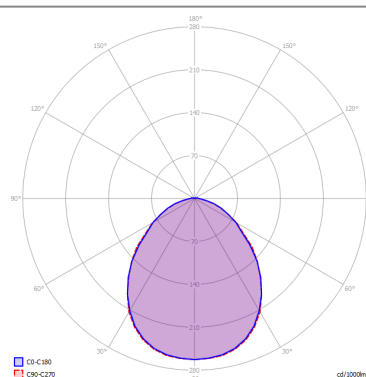

KELLY

Medium Dome 60

CARATTERISTICHE

- Montatura:** Metallo
Diffusore: Vetro
Dimmerazione: Sì
Dimmer: Non Incluso
Lampadine: Non Incluse

LAMPADINE

-  **E27 Classic A60** 3 x max 46W eco
 or _____
 **E27 CFL [compact]** 3 x max 23W
 or _____
 **E27 LED** 3 x max available

DISEGNO TECNICO

MARCHI

CURVA FOTOMETRICA

MONTATURA	DIFFUSORE	COLORE DELLA LUCE	CODICE
 Bianco Opaco 9010	 Bianco Latte Lucido	A scelta	141013
 Bronzo Ramato	 Bianco Latte Lucido	A scelta	141014
 Nero Opaco	 Bianco Latte Lucido	A scelta	141018