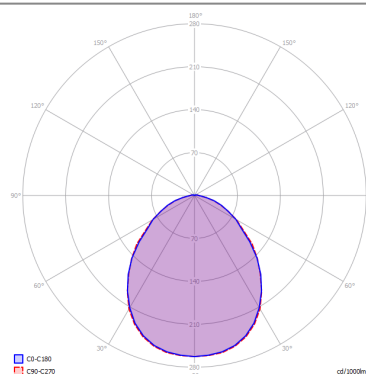

KELLY

Medium Dome 60

CARATTERISTICHE

- Montatura:** Metallo
Diffusore: Vetro
Dimmerazione: Sì
Dimmer: Non Incluso
Lampadine: Non Incluse

LAMPADINE

- E27 Classic A60** 3 x max 46W eco
 or _____
E27 CFL [compact] 3 x max 23W
 or _____
E27 LED 3 x max available

DISEGNO TECNICO

MARCHI

CURVA FOTOMETRICA

MONTATURA	DIFFUSORE	COLORE DELLA LUCE	CODICE
Bianco Opaco 9010	Bianco Latte Lucido	A scelta	141013
Bronzo Ramato	Bianco Latte Lucido	A scelta	141014
Nero Opaco	Bianco Latte Lucido	A scelta	141018