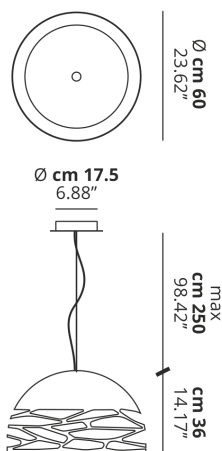

KELLY

Medium Dome 60

CARATTERISTICHE

- Montatura:** Metallo
Diffusore: Vetro
Dimmerazione: Sì
Dimmer: Non Incluso
Lampadine: Non Incluse

LAMPADINE

- E27 Classic A60** 3 x max 46W eco
 or _____
E27 CFL [compact] 3 x max 23W
 or _____
E27 LED 3 x max available

DISEGNO TECNICO

MARCHI

CURVA FOTOMETRICA

MONTATURA	DIFFUSORE	COLORE DELLA LUCE	CODICE
Bianco Opaco 9010	Bianco Latte Lucido	A scelta	141013
Bronzo Ramato	Bianco Latte Lucido	A scelta	141014
Nero Opaco	Bianco Latte Lucido	A scelta	141018