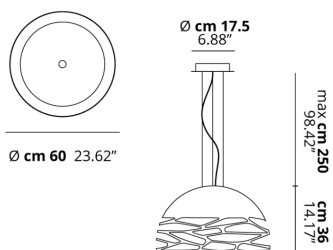

KELLY

Medium Dome 60

CARATTERISTICHE

- Montatura:** Metallo
Diffusore: Vetro
Dimmerazione: Sì
Dimmer: Non Incluso
Lampadine: Non Incluse

LAMPADINE

-  **E27 Classic A60** 3 x max 46W eco
 or _____
 **E27 CFL [compact]** 3 x max 23W
 or _____
 **E27 LED** 3 x max available

DISEGNO TECNICO

MARCHI

CURVA FOTOMETRICA

MONTATURA	DIFFUSORE	COLORE DELLA LUCE	CODICE
 Bianco Opaco 9010	 Bianco Latte Lucido	A scelta	141013
 Bronzo Ramato	 Bianco Latte Lucido	A scelta	141014
 Nero Opaco	 Bianco Latte Lucido	A scelta	141018