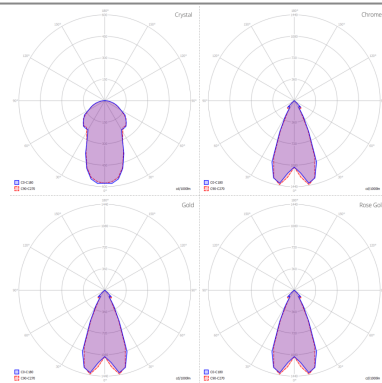

NOSTALGIA

Small

CARATTERISTICHE

- Montatura:** Metallo
- Diffusore:** Vetro Soffiato
- Dimmerazione:** Sì
- Dimmer:** Non Incluso
- Lampadine:** Inclusa

LAMPADINE

LED 2700K 1 x 9W | 900 lm

MARCHI

DISEGNO TECNICO

CURVA FOTOMETRICA

MONTATURA	DIFFUSORE	COLORE DELLA LUCE	CODICE
Cromo	Cristallo	2700K	154001
Cromo	Cromo	2700K	154002
Cromo	Oro	2700K	154003
Cromo	Oro Rosa	2700K	154004