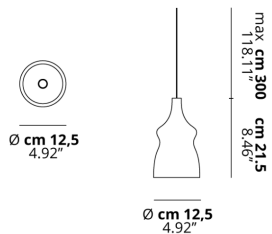

NOSTALGIA

Small

CARATTERISTICHE

Montatura: Metallo

Diffusore: Vetro Soffiato

Dimmerazione: Si

Dimmer: Non Incluso

Lampadine: Inclusa

LAMPADINE

LED 2700K 1 x 9W | 900 lm

MARCHI

DISEGNO TECNICO

CURVA FOTOMETRICA

MONTATURA	DIFFUSORE	COLORE DELLA LUCE	CODICE
Cromo	Cristallo	2700K	154001
Cromo	Cromo	2700K	154002
Cromo	Oro	2700K	154003
Cromo	Oro Rosa	2700K	154004