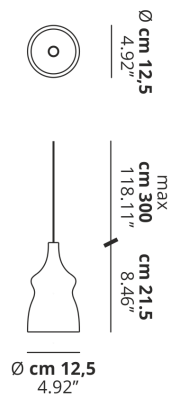

NOSTALGIA

Small

CARATTERISTICHE

- Montatura:** Metallo
- Diffusore:** Vetro Soffiato
- Dimmerazione:** Sì
- Dimmer:** Non Incluso
- Lampadine:** Inclusa

LAMPADINE

LED 2700K 1 x 9W | 900 lm

MARCHI

DISEGNO TECNICO

CURVA FOTOMETRICA

MONTATURA	DIFFUSORE	COLORE DELLA LUCE	CODICE
Cromo	Cristallo	2700K	154001
Cromo	Cromo	2700K	154002
Cromo	Oro	2700K	154003
Cromo	Oro Rosa	2700K	154004