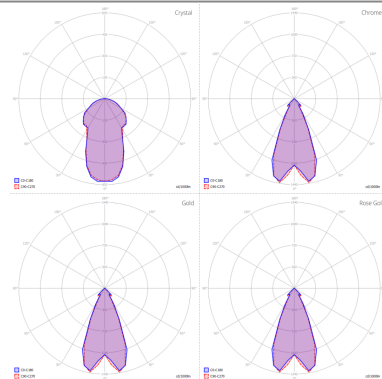

CURVA FOTOMETRICA

MONTATURA	DIFFUSORE	COLORE DELLA LUCE	CODICE
Cromo	Cristallo	2700K	154001
Cromo	Cromo	2700K	154002
Cromo	Oro	2700K	154003
Cromo	Oro Rosa	2700K	154004