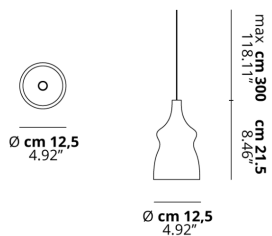

NOSTALGIA

Small

CARATTERISTICHE

- Montatura:** Metallo
- Diffusore:** Vetro Soffiato
- Dimmerazione:** Sì
- Dimmer:** Non Incluso
- Lampadine:** Inclusa

LAMPADINE

LED 2700K 1 x 9W | 900 lm

MARCHI

DISEGNO TECNICO

CURVA FOTOMETRICA

| MONTATURA | DIFFUSORE | COLORE DELLA LUCE | CODICE |
|---|---|-------------------|--------|
|  Cromo |  Cristallo | 2700K | 154001 |
|  Cromo |  Cromo | 2700K | 154002 |
|  Cromo |  Oro | 2700K | 154003 |
|  Cromo |  Oro Rosa | 2700K | 154004 |