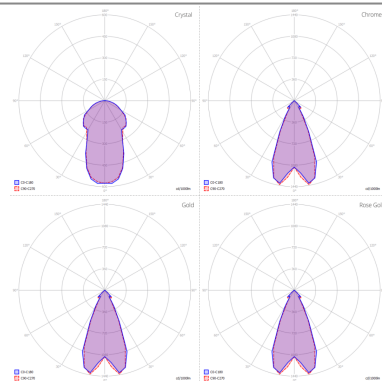

NOSTALGIA

Small

CARATTERISTICHE

- Montatura:** Metallo
- Diffusore:** Vetro Soffiato
- Dimmerazione:** Sì
- Dimmer:** Non Incluso
- Lampadine:** Inclusa

LAMPADINE

LED 2700K 1 x 9W | 900 lm

MARCHI

DISEGNO TECNICO

CURVA FOTOMETRICA

| MONTATURA | DIFFUSORE | COLORE DELLA LUCE | CODICE |
|---|---|-------------------|--------|
|  Cromo |  Cristallo | 2700K | 154001 |
|  Cromo |  Cromo | 2700K | 154002 |
|  Cromo |  Oro | 2700K | 154003 |
|  Cromo |  Oro Rosa | 2700K | 154004 |