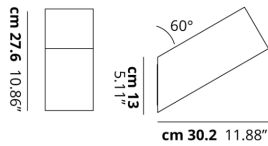

SPECIFICATION SHEET