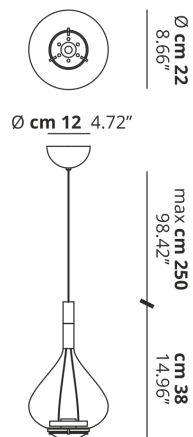

## LAMPADINE

⌘ B 2700K 2 x 10W | 1815 lm

## DISEGNO TECNICO

## CURVA FOTOMETRICA

MONTATURA	DIFFUSORE	COLORE DELLA LUCE	CODICE
● Cromo	● Cristallo	2700K	148001
● Cromo	● Cromo	2700K	148005
● Cromo	● Oro Rosa	2700K	148008
● Cromo	● Rame Lucido Metallizzato	2700K	148002