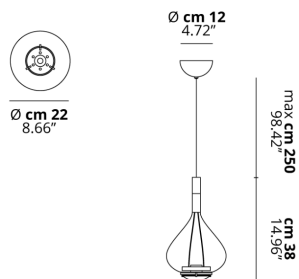

SKY-FALL

Medium

CARATTERISTICHE

- Montatura:** Metallo
- Diffusore:** Vetro Soffiato
- Dimmerazione:** Sì
- Dimmer:** Non Incluso
- Lampadine:** Inclusa

LAMPADINE

 **2700K 2 x 10W | 1815 lm**

MARCHI

DISEGNO TECNICO

CURVA FOTOMETRICA

MONTATURA	DIFFUSORE	COLORE DELLA LUCE	CODICE
 Cromo	 Cristallo	2700K	148001
 Cromo	 Cromo	2700K	148005
 Cromo	 Oro Rosa	2700K	148008
 Cromo	 Rame Lucido Metallizzato	2700K	148002