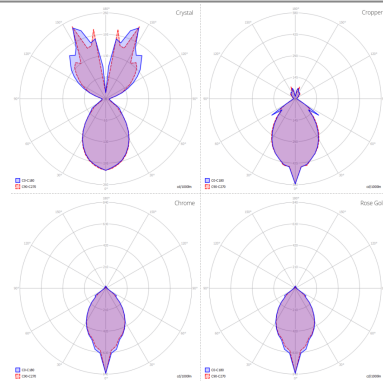

SKY-FALL

Medium

CARATTERISTICHE

- Montatura:** Metallo
- Diffusore:** Vetro Soffiato
- Dimmerazione:** Sì
- Dimmer:** Non Incluso
- Lampadine:** Inclusa

LAMPADINE

 **2700K 2 x 10W | 1815 lm**

MARCHI

DISEGNO TECNICO

CURVA FOTOMETRICA

MONTATURA	DIFFUSORE	COLORE DELLA LUCE	CODICE
 Cromo	 Cristallo	2700K	148001
 Cromo	 Cromo	2700K	148005
 Cromo	 Oro Rosa	2700K	148008
 Cromo	 Rame Lucido Metallizzato	2700K	148002