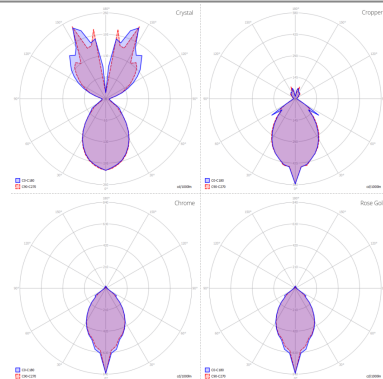

CURVA FOTOMETRICA

MONTATURA	DIFFUSORE	COLORE DELLA LUCE	CODICE
● Cromo	● Cristallo	2700K	148001
● Cromo	● Cromo	2700K	148005
● Cromo	● Oro Rosa	2700K	148008
● Cromo	● Rame Lucido Metallizzato	2700K	148002