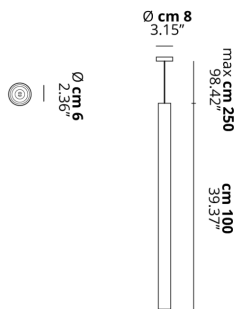

## LAMPADINE

 **GU10 Par16** 1 x max 40W eco

or

 **GU10 Par16 LED** 1 x max available

## DISEGNO TECNICO

## CURVA FOTOMETRICA

MONTATURA	DIFFUSORE	COLORE DELLA LUCE	CODICE
 Bianco Opaco 9010	Non Presente	A scelta	096021
 Bronzo Ramato	Non Presente	A scelta	096029
 Nero Opaco	Non Presente	A scelta	096036