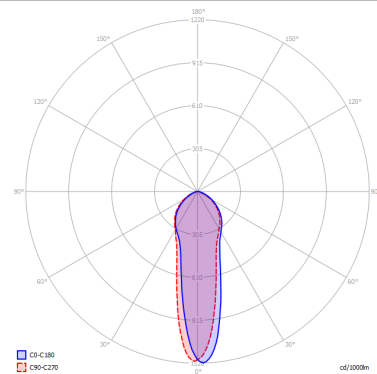

LAMPADINE

 **GU10 Par16** 1 x max 40W eco

or

 **GU10 Par16 LED** 1 x max available

DISEGNO TECNICO

MARCHI

CURVA FOTOMETRICA

MONTATURA	DIFFUSORE	COLORE DELLA LUCE	CODICE
 Bianco Opaco 9010	Non Presente	A scelta	096021
 Bronzo Ramato	Non Presente	A scelta	096029
 Nero Opaco	Non Presente	A scelta	096036