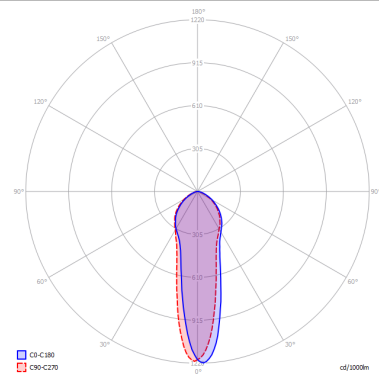

DISEGNO TECNICO

Ø cm 6
2,36°

cm 100
39,37°

MARCHI

CURVA FOTOMETRICA

MONTATURA	DIFFUSORE	COLORE DELLA LUCE	CODICE
 Bianco Opaco 9010	Non Presente	A scelta	096021
 Bronzo Ramato	Non Presente	A scelta	096029
 Nero Opaco 9005	Non Presente	A scelta	096036