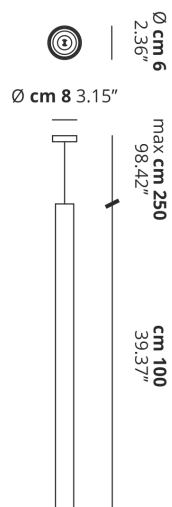

A-TUBE

Large

CARATTERISTICHE

Montatura: Metallo

Diffusore: Non Presente

Dimmerazione: Si

Dimmer: Non Incluso

Lampadine: Non Incluse

LAMPADINE

 **GU10 Par16** 1 x max 40W eco

or

 **GU10 Par16 LED** 1 x max available

DISEGNO TECNICO

MARCHI

CURVA FOTOMETRICA

MONTATURA	DIFFUSORE	COLORE DELLA LUCE	CODICE
 Bianco Opaco 9010	Non Presente	A scelta	096021
 Bronzo Ramato	Non Presente	A scelta	096029
 Nero Opaco	Non Presente	A scelta	096036