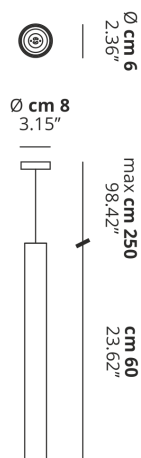

A-TUBE

Medium

CARATTERISTICHE

Montatura: Metallo

Diffusore: Non Presente

Dimmerazione: Si

Dimmer: Non Incluso

Lampadine: Non Incluse

LAMPADINE

 **GU10 Par16** 1 x max 40W eco

or

 **GU10 Par16 LED** 1 x max available

DISEGNO TECNICO

MARCHI

CURVA FOTOMETRICA

| MONTATURA | DIFFUSORE | COLORE DELLA LUCE | CODICE |
|---|--------------|-------------------|--------|
|  Bianco Opaco 9010 | Non Presente | A scelta | 096019 |
|  Bronzo Ramato | Non Presente | A scelta | 096028 |
|  Nero Opaco | Non Presente | A scelta | 096034 |