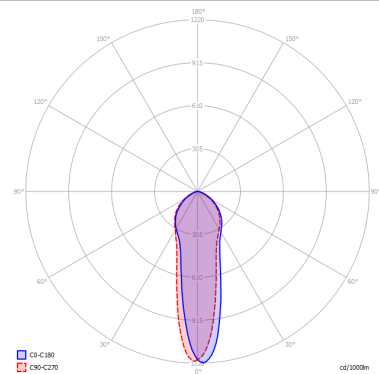

LAMPADINE

 **GU10 Par16** 1 x max 40W eco

or

 **GU10 Par16 LED** 1 x max available

DISEGNO TECNICO

MARCHI

CURVA FOTOMETRICA

| MONTATURA | DIFFUSORE | COLORE DELLA LUCE | CODICE |
|---|--------------|-------------------|--------|
|  Bianco Opaco 9010 | Non Presente | A scelta | 096019 |
|  Bronzo Ramato | Non Presente | A scelta | 096028 |
|  Nero Opaco | Non Presente | A scelta | 096034 |