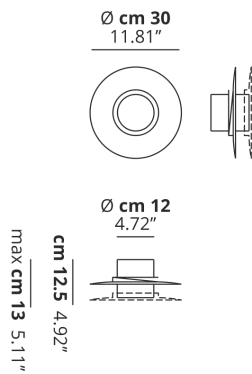

THOR

Small

CARATTERISTICHE

- Montatura:** Metallo
- Diffusore:** Policarbonato
- Dimmerazione:** Sì
- Dimmer:** Non Incluso
- Lampadine:** Inclusa

LAMPADINE

LED 3000K 1 x 17W | 1800 lm

MARCHI

DISEGNO TECNICO

CURVA FOTOMETRICA

Non Presente

MONTATURA	DIFFUSORE	COLORE DELLA LUCE	CODICE
 Bianco Opaco 9010	 Bianco Latte Lucido	3000K	152002