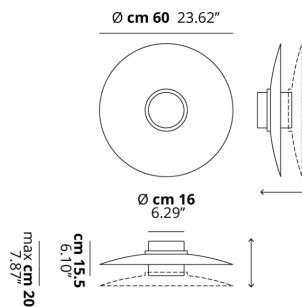

THOR

Medium

CARATTERISTICHE

- Montatura:** Metallo
- Diffusore:** Policarbonato
- Dimmerazione:** Si
- Dimmer:** Non Incluso
- Lampadine:** Inclusa

LAMPADINE

LED 3000K 2 x 17W | 3600 lm

MARCHI

DISEGNO TECNICO

CURVA FOTOMETRICA

Non Presente

MONTATURA	DIFFUSORE	COLORE DELLA LUCE	CODICE
 Bianco Opaco 9010	 Bianco Latte Lucido	3000K	152001