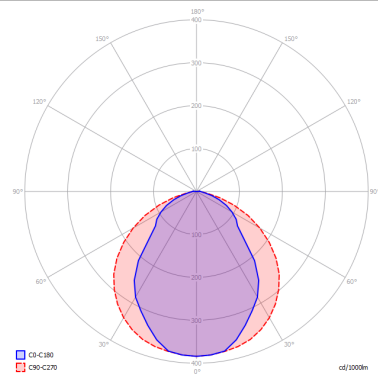

LAMPADINE

LED 2700K 2 x 17W | 3400 lm

or

LED 3000K 2 x 17W | 3600 lm

DISEGNO TECNICO

MARCHI

CURVA FOTOMETRICA

MONTATURA	DIFFUSORE	COLORE DELLA LUCE	CODICE
Bianco Opaco 9016	Non Presente	2700K	146007
Bianco Opaco 9016	Non Presente	3000K	146003