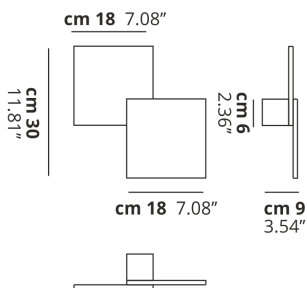

PUZZLE

Double Square

CARATTERISTICHE

Montatura: Metallo

Diffusore: Non Presente

Dimmerazione: Si

Dimmer: Non Incluso

Lampadine: Incluse

LAMPADINE

LED 2700K 2 x 17W | 3400 lm

or

LED 3000K 2 x 17W | 3600 lm

DISEGNO TECNICO

MARCHI

CURVA FOTOMETRICA

MONTATURA	DIFFUSORE	COLORE DELLA LUCE	CODICE
Bianco Opaco 9016	Non Presente	2700K	146007
Bianco Opaco 9016	Non Presente	3000K	146003