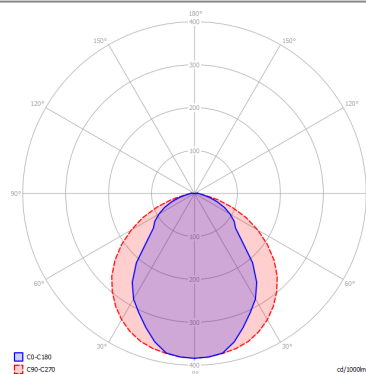

PUZZLE

Square & Rectangle

CARATTERISTICHE

Montatura: Metallo
Diffusore: Non Presente
Dimmerazione: Si
Dimmer: Non Incluso
Lampadine: Incluse

LAMPADINE

LED 2700K 2 x 17W | 3400 lm

or

LED 3000K 2 x 17W | 3600 lm

DISEGNO TECNICO

MARCHI

CURVA FOTOMETRICA

MONTATURA	DIFFUSORE	COLORE DELLA LUCE	CODICE
 Bianco Opaco 9016	Non Presente	2700K	146006
 Bianco Opaco 9016	Non Presente	3000K	146002