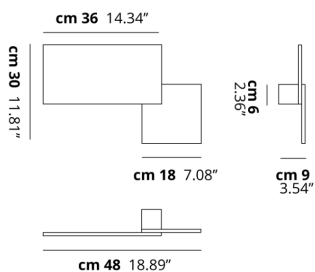

PUZZLE

Square & Rectangle

CARATTERISTICHE

Montatura: Metallo
Diffusore: Non Presente
Dimmerazione: Si
Dimmer: Non Incluso
Lampadine: Incluse

LAMPADINE

LED 2700K 2 x 17W | 3400 lm

or

LED 3000K 2 x 17W | 3600 lm

DISEGNO TECNICO

MARCHI

CURVA FOTOMETRICA

MONTATURA	DIFFUSORE	COLORE DELLA LUCE	CODICE
 Bianco Opaco 9016	Non Presente	2700K	146006
 Bianco Opaco 9016	Non Presente	3000K	146002