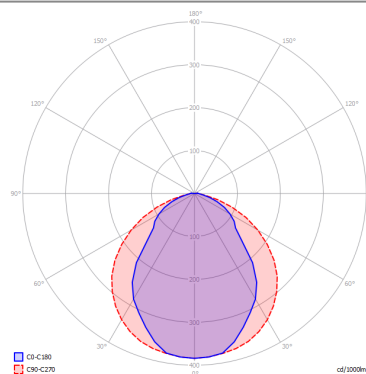

PUZZLE

Square & Rectangle

CARATTERISTICHE

Montatura: Metallo
Diffusore: Non Presente
Dimmerazione: Si
Dimmer: Non Incluso
Lampadine: Incluse

LAMPADINE

LED 2700K 2 x 17W | 3400 lm

or

LED 3000K 2 x 17W | 3600 lm

DISEGNO TECNICO

MARCHI

CURVA FOTOMETRICA

MONTATURA	DIFFUSORE	COLORE DELLA LUCE	CODICE
○ Bianco Opaco 9016	Non Presente	2700K	146006
○ Bianco Opaco 9016	Non Presente	3000K	146002