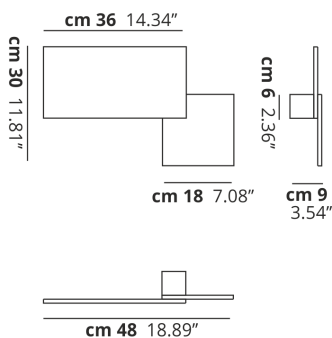

PUZZLE

Square & Rectangle

CARATTERISTICHE

Montatura: Metallo
Diffusore: Non Presente
Dimmerazione: Si
Dimmer: Non Incluso
Lampadine: Incluse

LAMPADINE

LED 2700K 2 x 17W | 3400 lm

or

LED 3000K 2 x 17W | 3600 lm

DISEGNO TECNICO

MARCHI

CURVA FOTOMETRICA

MONTATURA	DIFFUSORE	COLORE DELLA LUCE	CODICE
○ Bianco Opaco 9016	Non Presente	2700K	146006
○ Bianco Opaco 9016	Non Presente	3000K	146002