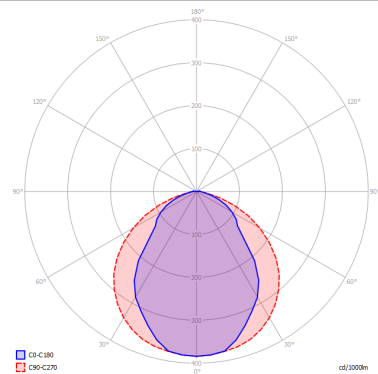

PUZZLE

Double Rectangle

CARATTERISTICHE

Montatura: Metallo
Diffusore: Non Presente
Dimmerazione: Si
Dimmer: Non Incluso
Lampadine: Incluse

LAMPADINE

LED 2700K 2 x 17W | 3400 lm

or

LED 3000K 2 x 17W | 3600 lm

DISEGNO TECNICO

MARCHI

CURVA FOTOMETRICA

MONTATURA	DIFFUSORE	COLORE DELLA LUCE	CODICE
○ Bianco Opaco 9016	Non Presente	2700K	146005
○ Bianco Opaco 9016	Non Presente	3000K	146001