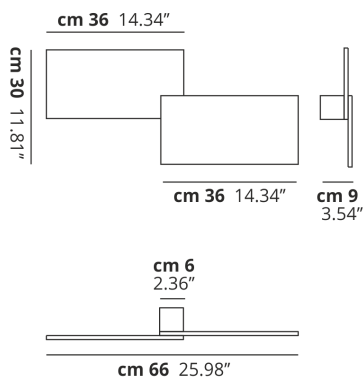

PUZZLE

Double Rectangle

CARATTERISTICHE

Montatura: Metallo
Diffusore: Non Presente
Dimmerazione: Si
Dimmer: Non Incluso
Lampadine: Incluse

LAMPADINE

LED 2700K 2 x 17W | 3400 lm

or

LED 3000K 2 x 17W | 3600 lm

DISEGNO TECNICO

MARCHI

CURVA FOTOMETRICA

MONTATURA	DIFFUSORE	COLORE DELLA LUCE	CODICE
 Bianco Opaco 9016	Non Presente	2700K	146005
 Bianco Opaco 9016	Non Presente	3000K	146001