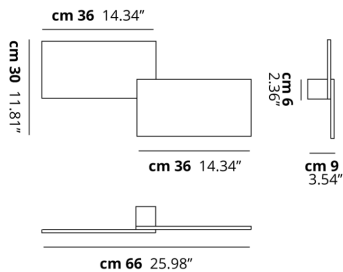

PUZZLE

Double Rectangle

CARATTERISTICHE

Montatura: Metallo
Diffusore: Non Presente
Dimmerazione: Si
Dimmer: Non Incluso
Lampadine: Incluse

LAMPADINE

LED 2700K 2 x 17W | 3400 lm

or

LED 3000K 2 x 17W | 3600 lm

DISEGNO TECNICO

MARCHI

CURVA FOTOMETRICA

MONTATURA	DIFFUSORE	COLORE DELLA LUCE	CODICE
○ Bianco Opaco 9016	Non Presente	2700K	146005
○ Bianco Opaco 9016	Non Presente	3000K	146001