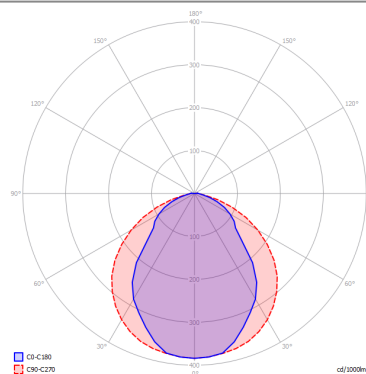

PUZZLE

Double Rectangle

CARATTERISTICHE

Montatura: Metallo
Diffusore: Non Presente
Dimmerazione: Si
Dimmer: Non Incluso
Lampadine: Incluse

LAMPADINE

LED 2700K 2 x 17W | 3400 lm

or

LED 3000K 2 x 17W | 3600 lm

DISEGNO TECNICO

MARCHI

CURVA FOTOMETRICA

MONTATURA	DIFFUSORE	COLORE DELLA LUCE	CODICE
 Bianco Opaco 9016	Non Presente	2700K	146005
 Bianco Opaco 9016	Non Presente	3000K	146001