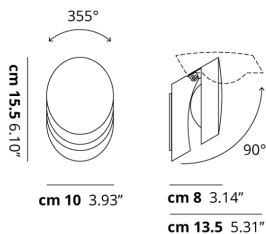

PIN-UP

CARATTERISTICHE

Montatura: Metallo
Diffusore: Non Presente
Dimmerazione: Sì
Dimmer: Non Incluso
Lampadine: Incluse

LAMPADINE

LED 2700K 1 x 9W | 900 lm

or

LED 3000K 1 x 9W | 950 lm

DISEGNO TECNICO

MARCHI

CURVA FOTOMETRICA

Non Presente

MONTATURA	DIFFUSORE	COLORE DELLA LUCE	CODICE
 Bianco Opaco 9016	Non Presente	2700K	155001
 Bronzo Ramato	Non Presente	2700K	155002
 Cromo	Non Presente	2700K	155003
 Bianco Opaco 9016	Non Presente	3000K	155004
 Bronzo Ramato	Non Presente	3000K	155005
 Cromo	Non Presente	3000K	155006