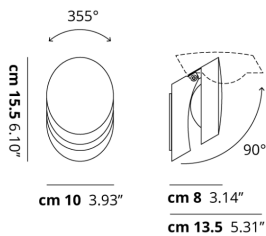

PIN-UP

CARATTERISTICHE

Montatura:
Diffusore: Non Presente
Dimmerazione: Si
Dimmer: Non Incluso
Lampadine: Incluse

LAMPADINE

LED 2700K 1 x 9W | 900 lm

or

LED 3000K 1 x 9W | 950 lm

DISEGNO TECNICO

MARCHI

CURVA FOTOMETRICA

Non Presente

MONTATURA	DIFFUSORE	COLORE DELLA LUCE	CODICE
	Non Presente	A scelta	
 Bianco Opaco 9016	Non Presente	2700K	155001
 Bronzo Ramato	Non Presente	2700K	155002
 Bianco Opaco 9016	Non Presente	3000K	155004
 Bronzo Ramato	Non Presente	3000K	155005