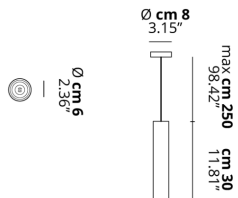

A-TUBE

Small

CARATTERISTICHE

Montatura: Metallo

Diffusore: Non Presente

Dimmerazione: Si

Dimmer: Non Incluso

Lampadine: Non Incluse

LAMPADINE

 **GU10 Par16** 1 x max 40W eco

or

 **GU10 Par16 LED** 1 x max available

DISEGNO TECNICO

MARCHI

CURVA FOTOMETRICA

MONTATURA	DIFFUSORE	COLORE DELLA LUCE	CODICE
 Bianco Opaco 9010	Non Presente	A scelta	096017
 Bronzo Ramato	Non Presente	A scelta	096027
 Nero Opaco	Non Presente	A scelta	096032