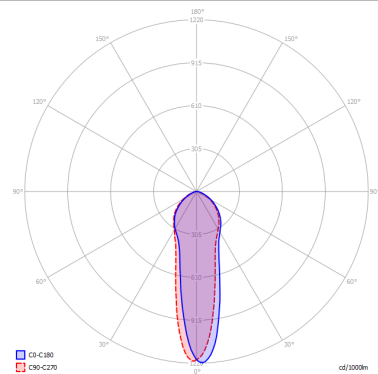

LAMPADINE

 **GU10 Par16** 1 x max 40W eco

or

 **GU10 Par16 LED** 1 x max available

DISEGNO TECNICO

MARCHI

CURVA FOTOMETRICA

MONTATURA	DIFFUSORE	COLORE DELLA LUCE	CODICE
 Bianco Opaco 9010	Non Presente	A scelta	096017
 Bronzo Ramato	Non Presente	A scelta	096027
 Nero Opaco 9005	Non Presente	A scelta	096032