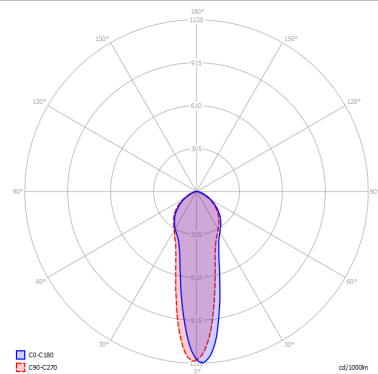

LAMPADINE

 **GU10 Par16** 1 x max 40W eco

or

 **GU10 Par16 LED** 1 x max available

DISEGNO TECNICO

MARCHI

CURVA FOTOMETRICA

MONTATURA	DIFFUSORE	COLORE DELLA LUCE	CODICE
 Bianco Opaco 9010	Non Presente	A scelta	096017
 Bronzo Ramato	Non Presente	A scelta	096027
 Nero Opaco	Non Presente	A scelta	096032