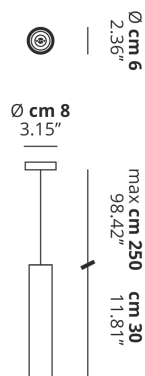

A-TUBE

Small

CARATTERISTICHE

Montatura: Metallo

Diffusore: Non Presente

Dimmerazione: Si

Dimmer: Non Incluso

Lampadine: Non Incluse

LAMPADINE

 **GU10 Par16** 1 x max 40W eco

or

 **GU10 Par16 LED** 1 x max available

DISEGNO TECNICO

MARCHI

CURVA FOTOMETRICA

MONTATURA	DIFFUSORE	COLORE DELLA LUCE	CODICE
 Bianco Opaco 9010	Non Presente	A scelta	096017
 Bronzo Ramato	Non Presente	A scelta	096027
 Nero Opaco	Non Presente	A scelta	096032