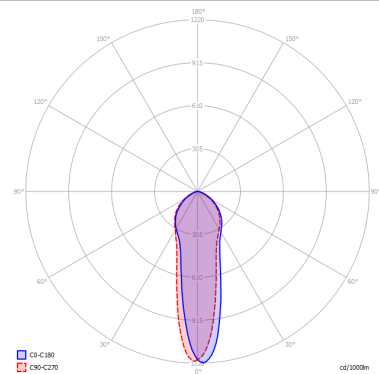

LAMPADINE

 **GU10 Par16** 1 x max 40W eco

or

 **GU10 Par16 LED** 1 x max available

DISEGNO TECNICO

MARCHI

CURVA FOTOMETRICA

MONTATURA	DIFFUSORE	COLORE DELLA LUCE	CODICE
 Bianco Opaco 9010	Non Presente	A scelta	096017
 Bronzo Ramato	Non Presente	A scelta	096027
 Nero Opaco	Non Presente	A scelta	096032