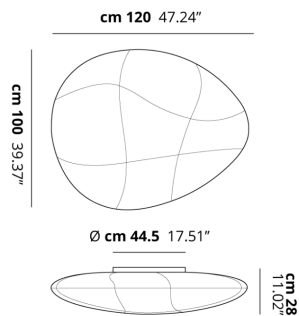

MILLO

Large

CARATTERISTICHE

Montatura: Metallo

Diffusore: Tessuto

Dimmerazione: Sì

Dimmer: Non Incluso

Lampadine: Non Includere

LAMPADINE

 **E27 CFL** 4 x max 30W

or

 **E27 LED** 4 x max available

DISEGNO TECNICO

MARCHI

CURVA FOTOMETRICA

Non Presente