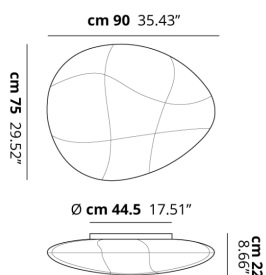

MILLO

Medium

CARATTERISTICHE

Montatura: Metallo

Diffusore: Tessuto

Dimmerazione: Sì

Dimmer: Non Incluso

Lampadine: Non Includere

LAMPADINE

 **E27 CFL** 4 x max 30W

or

 **E27 LED** 4 x max available

DISEGNO TECNICO

MARCHI

CURVA FOTOMETRICA

Non Presente

MONTATURA	DIFFUSORE	COLORE DELLA LUCE	CODICE
 Bianco Opaco 9010	 Bianco Tessuto	A scelta	157002