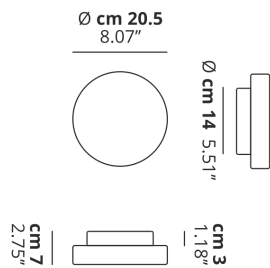

MAKEUP

Small

CARATTERISTICHE

- Montatura:** Metallo
- Diffusore:** Vetro Soffiato
- Dimmerazione:** Si
- Dimmer:** Non Incluso
- Lampadine:** Inclusa

LAMPADINE

LED 3000K 1 x 9W | 950 lm

MARCHI

DISEGNO TECNICO

CURVA FOTOMETRICA

MONTATURA	DIFFUSORE	COLORE DELLA LUCE	CODICE
 Bianco Opaco 9016	 Bianco Latte Satinato	3000K	150003