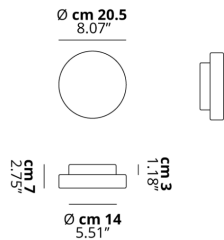

MAKEUP

Small

CARATTERISTICHE

- Montatura:** Metallo
- Diffusore:** Vetro Soffiato
- Dimmerazione:** Sì
- Dimmer:** Non Incluso
- Lampadine:** Inclusa

LAMPADINE

LED 3000K 1 x 9W | 950 lm

MARCHI

DISEGNO TECNICO

CURVA FOTOMETRICA

MONTATURA	DIFFUSORE	COLORE DELLA LUCE	CODICE
 Bianco Opaco 9016	 Bianco Latte Satinato	3000K	150003