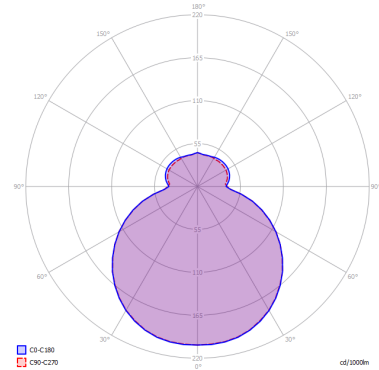

MAKEUP

Small

CARATTERISTICHE

- Montatura:** Metallo
- Diffusore:** Vetro Soffiato
- Dimmerazione:** Si
- Dimmer:** Non Incluso
- Lampadine:** Inclusa

LAMPADINE

LED 3000K 1 x 9W | 950 lm

MARCHI

DISEGNO TECNICO

CURVA FOTOMETRICA

MONTATURA	DIFFUSORE	COLORE DELLA LUCE	CODICE
 Bianco Opaco 9016	 Bianco Latte Satinato	3000K	150003