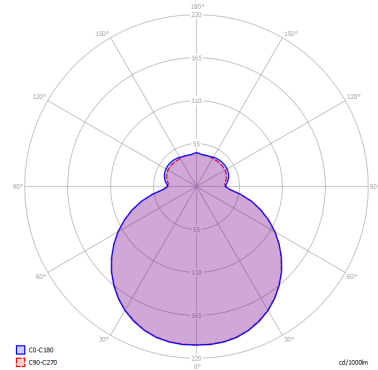

MAKEUP

Small

CARATTERISTICHE

- Montatura:** Metallo
- Diffusore:** Vetro Soffiato
- Dimmerazione:** Sì
- Dimmer:** Non Incluso
- Lampadine:** Inclusa

LAMPADINE

LED 3000K 1 x 9W | 950 lm

MARCHI

DISEGNO TECNICO

CURVA FOTOMETRICA

MONTATURA	DIFFUSORE	COLORE DELLA LUCE	CODICE
 Bianco Opaco 9016	 Bianco Latte Satinato	3000K	150003