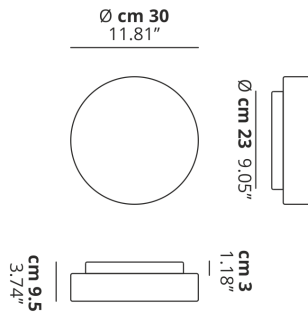

MAKEUP

Medium

CARATTERISTICHE

- Montatura:** Metallo
- Diffusore:** Vetro Soffiato
- Dimmerazione:** Si
- Dimmer:** Non Incluso
- Lampadine:** Inclusa

LAMPADINE

LED 3000K 1 x 17W | 1800 lm

MARCHI

DISEGNO TECNICO

CURVA FOTOMETRICA

MONTATURA	DIFFUSORE	COLORE DELLA LUCE	CODICE
Bianco Opaco 9016	Bianco Latte Satinato	3000K	150002