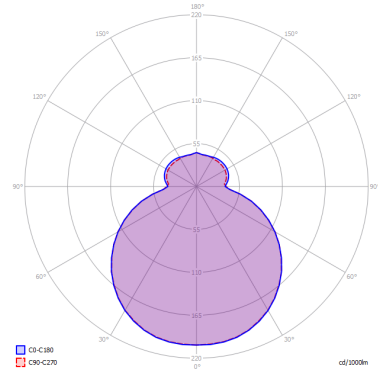

MAKEUP

Medium

CARATTERISTICHE

- Montatura:** Metallo
- Diffusore:** Vetro Soffiato
- Dimmerazione:** Si
- Dimmer:** Non Incluso
- Lampadine:** Inclusa

LAMPADINE

LED 3000K 1 x 17W | 1800 lm

MARCHI

DISEGNO TECNICO

CURVA FOTOMETRICA

MONTATURA	DIFFUSORE	COLORE DELLA LUCE	CODICE
Bianco Opaco 9016	Bianco Latte Satinato	3000K	150002