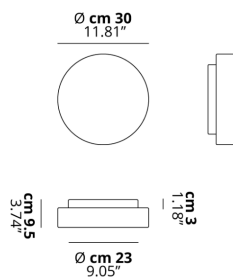

## DISEGNO TECNICO

## CURVA FOTOMETRICA

MONTATURA	DIFFUSORE	COLORE DELLA LUCE	CODICE
 Bianco Opaco 9016	 Bianco Latte Satinato	3000K	150002