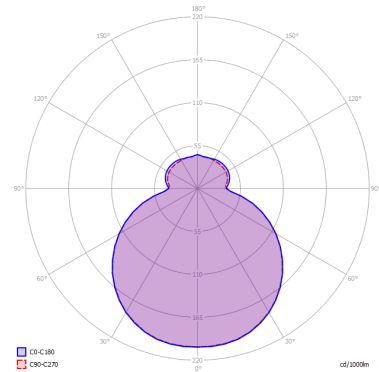

CURVA FOTOMETRICA

MONTATURA	DIFFUSORE	COLORE DELLA LUCE	CODICE
Bianco Opaco 9016	Bianco Latte Satinato	3000K	150002