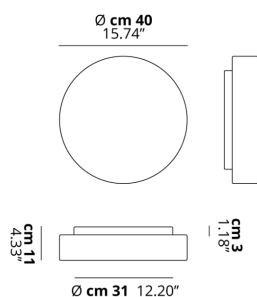

MAKEUP

Large

CARATTERISTICHE

- Montatura:** Metallo
- Diffusore:** Vetro Soffiato
- Dimmerazione:** Si
- Dimmer:** Non Incluso
- Lampadine:** Inclusa

LAMPADINE

LED 3000K 1 x 17W | 1800 lm

MARCHI

DISEGNO TECNICO

CURVA FOTOMETRICA

MONTATURA	DIFFUSORE	COLORE DELLA LUCE	CODICE
 Bianco Opaco 9016	 Bianco Latte Satinato	3000K	150001