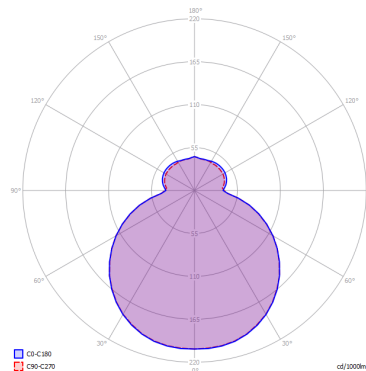

MAKEUP

Large

CARATTERISTICHE

- Montatura:** Metallo
- Diffusore:** Vetro Soffiato
- Dimmerazione:** Si
- Dimmer:** Non Incluso
- Lampadine:** Inclusa

LAMPADINE

LED 3000K 1 x 17W | 1800 lm

MARCHI

DISEGNO TECNICO

CURVA FOTOMETRICA

MONTATURA	DIFFUSORE	COLORE DELLA LUCE	CODICE
 Bianco Opaco 9016	 Bianco Latte Satinato	3000K	150001