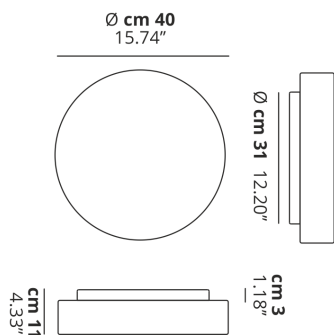

MAKEUP

Large

CARATTERISTICHE

- Montatura:** Metallo
- Diffusore:** Vetro Soffiato
- Dimmerazione:** Si
- Dimmer:** Non Incluso
- Lampadine:** Inclusa

LAMPADINE

LED 3000K 1 x 17W | 1800 lm

MARCHI

DISEGNO TECNICO

CURVA FOTOMETRICA

MONTATURA	DIFFUSORE	COLORE DELLA LUCE	CODICE
 Bianco Opaco 9016	 Bianco Latte Satinato	3000K	150001