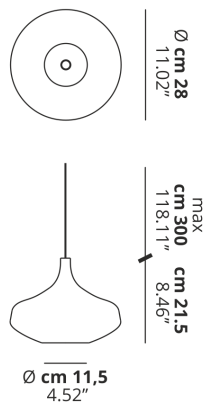

NOSTALGIA

Large

CARATTERISTICHE

- Montatura:** Metallo
- Diffusore:** Vetro Soffiato
- Dimmerazione:** Sì
- Dimmer:** Non Incluso
- Lampadine:** Inclusa

LAMPADINE

LED 2700K 1 x 9W | 900 lm

MARCHI

DISEGNO TECNICO

CURVA FOTOMETRICA

MONTATURA	DIFFUSORE	COLORE DELLA LUCE	CODICE
Cromo	Cristallo	2700K	154009
Cromo	Cromo	2700K	154010
Cromo	Oro	2700K	154011
Cromo	Oro Rosa	2700K	154012