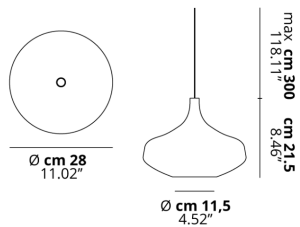

NOSTALGIA

Large

CARATTERISTICHE

- Montatura:** Metallo
- Diffusore:** Vetro Soffiato
- Dimmerazione:** Sì
- Dimmer:** Non Incluso
- Lampadine:** Inclusa

LAMPADINE

LED 2700K 1 x 9W | 900 lm

MARCHI

DISEGNO TECNICO

CURVA FOTOMETRICA

MONTATURA	DIFFUSORE	COLORE DELLA LUCE	CODICE
Cromo	Cristallo	2700K	154009
Cromo	Cromo	2700K	154010
Cromo	Oro	2700K	154011
Cromo	Oro Rosa	2700K	154012