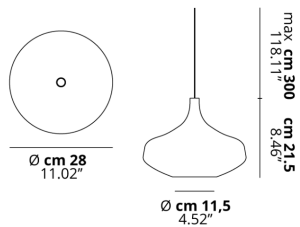

NOSTALGIA

Large

CARATTERISTICHE

- Montatura:** Metallo
- Diffusore:** Vetro Soffiato
- Dimmerazione:** Si
- Dimmer:** Non Incluso
- Lampadine:** Inclusa

LAMPADINE

LED 2700K 1 x 9W | 900 lm

MARCHI

DISEGNO TECNICO

CURVA FOTOMETRICA

MONTATURA	DIFFUSORE	COLORE DELLA LUCE	CODICE
Cromo	Cristallo	2700K	154009
Cromo	Cromo	2700K	154010
Cromo	Oro	2700K	154011
Cromo	Oro Rosa	2700K	154012