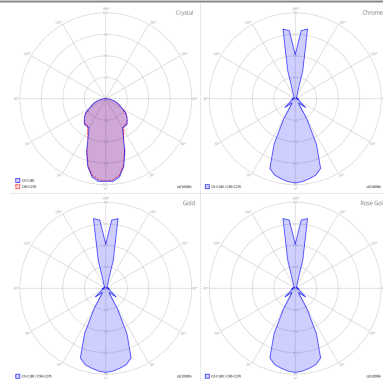

NOSTALGIA

Large

CARATTERISTICHE

- Montatura:** Metallo
- Diffusore:** Vetro Soffiato
- Dimmerazione:** Si
- Dimmer:** Non Incluso
- Lampadine:** Inclusa

LAMPADINE

LED 2700K 1 x 9W | 900 lm

MARCHI

DISEGNO TECNICO

CURVA FOTOMETRICA

MONTATURA	DIFFUSORE	COLORE DELLA LUCE	CODICE
Cromo	Cristallo	2700K	154009
Cromo	Cromo	2700K	154010
Cromo	Oro	2700K	154011
Cromo	Oro Rosa	2700K	154012