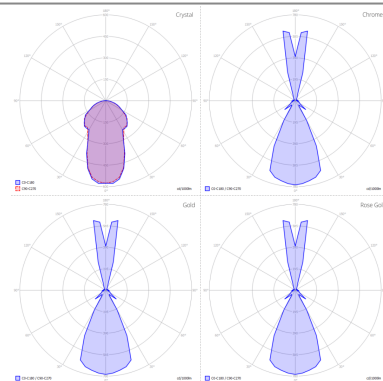

NOSTALGIA

Large

CARATTERISTICHE

- Montatura:** Metallo
- Diffusore:** Vetro Soffiato
- Dimmerazione:** Sì
- Dimmer:** Non Incluso
- Lampadine:** Inclusa

LAMPADINE

LED 2700K 1 x 9W | 900 lm

MARCHI

DISEGNO TECNICO

CURVA FOTOMETRICA

MONTATURA	DIFFUSORE	COLORE DELLA LUCE	CODICE
Cromo	Cristallo	2700K	154009
Cromo	Cromo	2700K	154010
Cromo	Oro	2700K	154011
Cromo	Oro Rosa	2700K	154012