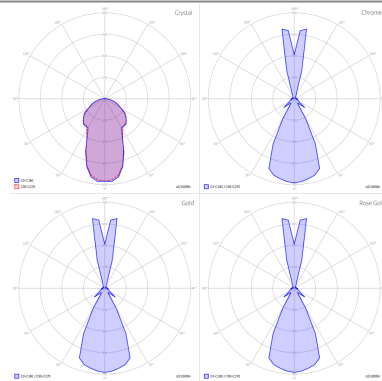

NOSTALGIA

Large

CARATTERISTICHE

- Montatura:** Metallo
- Diffusore:** Vetro Soffiato
- Dimmerazione:** Sì
- Dimmer:** Non Incluso
- Lampadine:** Inclusa

LAMPADINE

LED 2700K 1 x 9W | 900 lm

MARCHI

DISEGNO TECNICO

CURVA FOTOMETRICA

MONTATURA	DIFFUSORE	COLORE DELLA LUCE	CODICE
Cromo	Cristallo	2700K	154009
Cromo	Cromo	2700K	154010
Cromo	Oro	2700K	154011
Cromo	Oro Rosa	2700K	154012