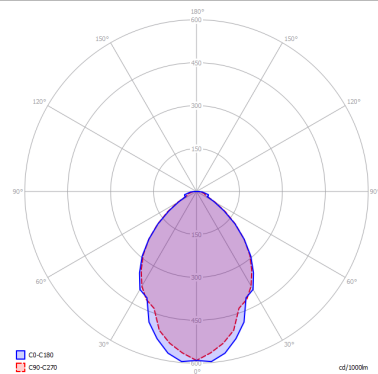

FROZEN

Large

CARATTERISTICHE

- Montatura:** Metallo
- Diffusore:** Non Presente
- Dimmerazione:** Si
- Dimmer:** Non Incluso
- Lampadine:** Incluse

LAMPADINE

LED 2700K 4 x 17W | 6800 lm

or

LED 3000K 4 x 17W | 7200 lm

DISEGNO TECNICO

MARCHI

CURVA FOTOMETRICA

MONTATURA	DIFFUSORE	COLORE DELLA LUCE	CODICE
 Bianco Opaco 9016	Non Presente	2700K	149015
 Bronzo Ramato	Non Presente	2700K	149016
 Bianco Opaco 9016	Non Presente	3000K	149001
 Bronzo Ramato	Non Presente	3000K	149005