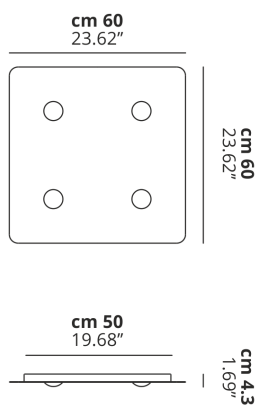

## LAMPADINE

**LED 2700K** 4 x 17W | 6800 lm

or

**LED 3000K** 4 x 17W | 7200 lm

## DISEGNO TECNICO