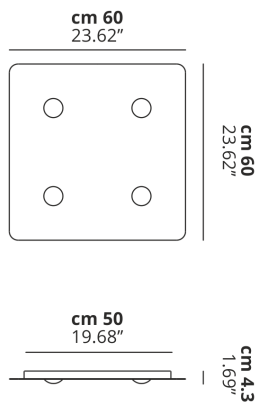

FROZEN

Large

CARATTERISTICHE

- Montatura:** Metallo
- Diffusore:** Non Presente
- Dimmerazione:** Si
- Dimmer:** Non Incluso
- Lampadine:** Incluse

LAMPADINE

LED 2700K 4 x 17W | 6800 lm

or

LED 3000K 4 x 17W | 7200 lm

DISEGNO TECNICO

MARCHI

CURVA FOTOMETRICA

MONTATURA	DIFFUSORE	COLORE DELLA LUCE	CODICE
 Bianco Opaco 9016	Non Presente	2700K	149015
 Bronzo Ramato	Non Presente	2700K	149016
 Bianco Opaco 9016	Non Presente	3000K	149001
 Bronzo Ramato	Non Presente	3000K	149005