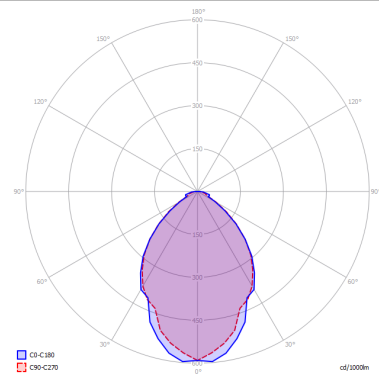

MARCHI

CURVA FOTOMETRICA

MONTATURA	DIFFUSORE	COLORE DELLA LUCE	CODICE
Bianco Opaco 9016	Non Presente	2700K	149015
Bronzo Ramato	Non Presente	2700K	149016
Bianco Opaco 9016	Non Presente	3000K	149001
Bronzo Ramato	Non Presente	3000K	149005