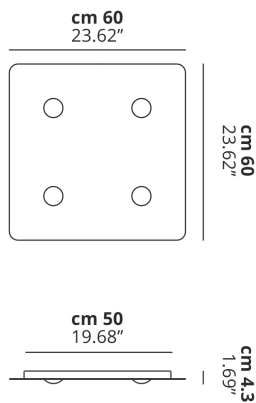

SPECIFICATION SHEET