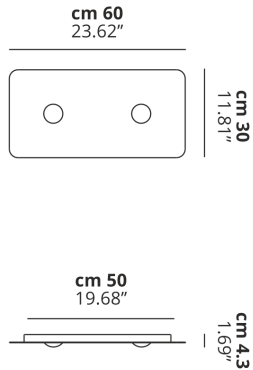

FROZEN

Medium

CARATTERISTICHE

Montatura: Metallo
Diffusore: Non Presente
Dimmerazione: Si
Dimmer: Non Incluso
Lampadine: Incluse

LAMPADINE

LED 2700K 2 x 17W | 3400 lm

or

LED 3000K 2 x 17W | 3600 lm

DISEGNO TECNICO

MARCHI

CURVA FOTOMETRICA

MONTATURA	DIFFUSORE	COLORE DELLA LUCE	CODICE
Bianco Opaco 9016	Non Presente	2700K	149017
Bronzo Ramato	Non Presente	2700K	149018
Bianco Opaco 9016	Non Presente	3000K	149002
Bronzo Ramato	Non Presente	3000K	149006