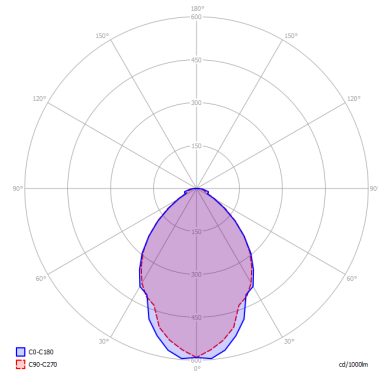

FROZEN

Medium

CARATTERISTICHE

Montatura: Metallo
Diffusore: Non Presente
Dimmerazione: Si
Dimmer: Non Incluso
Lampadine: Incluse

LAMPADINE

LED 2700K 2 x 17W | 3400 lm

or

LED 3000K 2 x 17W | 3600 lm

DISEGNO TECNICO

MARCHI

CURVA FOTOMETRICA

MONTATURA	DIFFUSORE	COLORE DELLA LUCE	CODICE
Bianco Opaco 9016	Non Presente	2700K	149017
Bronzo Ramato	Non Presente	2700K	149018
Bianco Opaco 9016	Non Presente	3000K	149002
Bronzo Ramato	Non Presente	3000K	149006