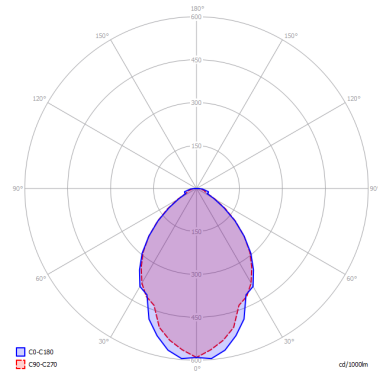

FROZEN

Medium

CARATTERISTICHE

Montatura: Metallo
Diffusore: Non Presente
Dimmerazione: Si
Dimmer: Non Incluso
Lampadine: Incluse

LAMPADINE

LED 2700K 2 x 17W | 3400 lm

or

LED 3000K 2 x 17W | 3600 lm

DISEGNO TECNICO

MARCHI

CURVA FOTOMETRICA

MONTATURA	DIFFUSORE	COLORE DELLA LUCE	CODICE
 Bianco Opaco 9016	Non Presente	2700K	149017
 Bronzo Ramato	Non Presente	2700K	149018
 Bianco Opaco 9016	Non Presente	3000K	149002
 Bronzo Ramato	Non Presente	3000K	149006