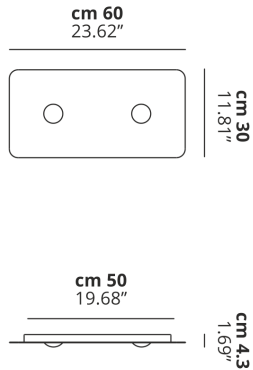

FROZEN

Medium

CARATTERISTICHE

Montatura: Metallo
Diffusore: Non Presente
Dimmerazione: Si
Dimmer: Non Incluso
Lampadine: Incluse

LAMPADINE

LED 2700K 2 x 17W | 3400 lm

or

LED 3000K 2 x 17W | 3600 lm

DISEGNO TECNICO

MARCHI

CURVA FOTOMETRICA

MONTATURA	DIFFUSORE	COLORE DELLA LUCE	CODICE
 Bianco Opaco 9016	Non Presente	2700K	149017
 Bronzo Ramato	Non Presente	2700K	149018
 Bianco Opaco 9016	Non Presente	3000K	149002
 Bronzo Ramato	Non Presente	3000K	149006