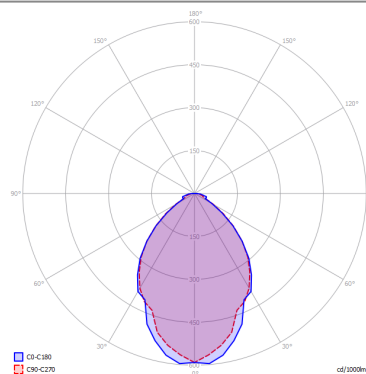

FROZEN

Small

CARATTERISTICHE

- Montatura:** Metallo
- Diffusore:** Non Presente
- Dimmerazione:** Si
- Dimmer:** Non Incluso
- Lampadine:** Incluse

LAMPADINE

LED 2700K 1 x 17W | 1700 lm

or

LED 3000K 1 x 17W | 1800 lm

DISEGNO TECNICO

MARCHI

CURVA FOTOMETRICA

MONTATURA	DIFFUSORE	COLORE DELLA LUCE	CODICE
Bianco Opaco 9016	Non Presente	2700K	149019
Bronzo Ramato	Non Presente	2700K	149020
Bianco Opaco 9016	Non Presente	3000K	149003
Bronzo Ramato	Non Presente	3000K	149007