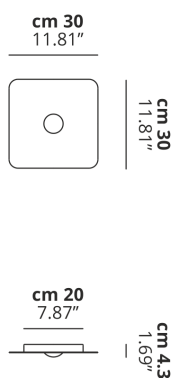

FROZEN

Small

CARATTERISTICHE

- Montatura:** Metallo
- Diffusore:** Non Presente
- Dimmerazione:** Si
- Dimmer:** Non Incluso
- Lampadine:** Incluse

LAMPADINE

LED 2700K 1 x 17W | 1700 lm

or

LED 3000K 1 x 17W | 1800 lm

DISEGNO TECNICO

MARCHI

CURVA FOTOMETRICA

| MONTATURA | DIFFUSORE | COLORE DELLA LUCE | CODICE |
|-------------------|--------------|-------------------|--------|
| Bianco Opaco 9016 | Non Presente | 2700K | 149019 |
| Bronzo Ramato | Non Presente | 2700K | 149020 |
| Bianco Opaco 9016 | Non Presente | 3000K | 149003 |
| Bronzo Ramato | Non Presente | 3000K | 149007 |