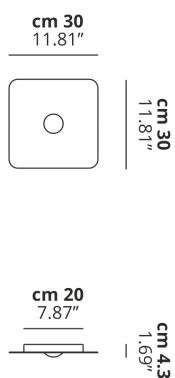

FROZEN

Small

CARATTERISTICHE

- Montatura:** Metallo
- Diffusore:** Non Presente
- Dimmerazione:** Si
- Dimmer:** Non Incluso
- Lampadine:** Incluse

LAMPADINE

LED 2700K 1 x 17W | 1700 lm

or

LED 3000K 1 x 17W | 1800 lm

DISEGNO TECNICO

MARCHI

CURVA FOTOMETRICA

MONTATURA	DIFFUSORE	COLORE DELLA LUCE	CODICE
Bianco Opaco 9016	Non Presente	2700K	149019
Bronzo Ramato	Non Presente	2700K	149020
Bianco Opaco 9016	Non Presente	3000K	149003
Bronzo Ramato	Non Presente	3000K	149007