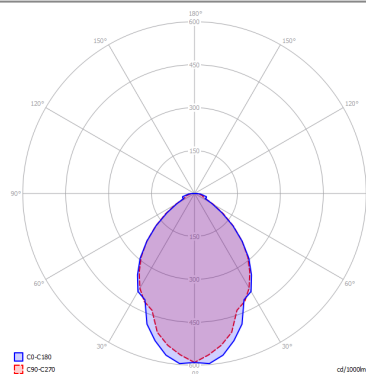

FROZEN

Small

CARATTERISTICHE

- Montatura:** Metallo
- Diffusore:** Non Presente
- Dimmerazione:** Si
- Dimmer:** Non Incluso
- Lampadine:** Incluse

LAMPADINE

LED 2700K 1 x 17W | 1700 lm

or

LED 3000K 1 x 17W | 1800 lm

DISEGNO TECNICO

MARCHI

CURVA FOTOMETRICA

| MONTATURA | DIFFUSORE | COLORE DELLA LUCE | CODICE |
|-------------------|--------------|-------------------|--------|
| Bianco Opaco 9016 | Non Presente | 2700K | 149019 |
| Bronzo Ramato | Non Presente | 2700K | 149020 |
| Bianco Opaco 9016 | Non Presente | 3000K | 149003 |
| Bronzo Ramato | Non Presente | 3000K | 149007 |