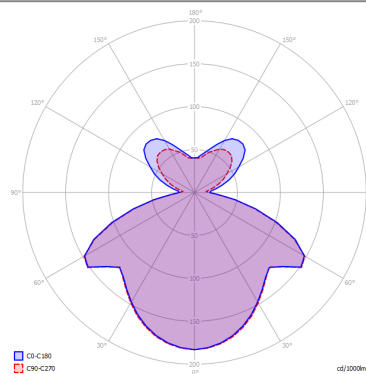

CURVA FOTOMETRICA

DISEGNO TECNICO

MONTATURA

DIFFUSORE

COLORE DELLA LUCE

CODICE