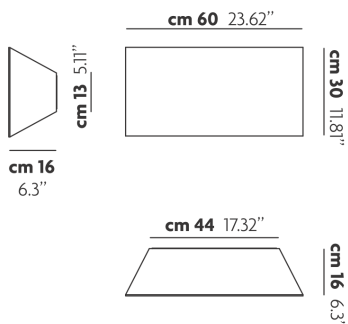

CURVA FOTOMETRICA

DISEGNO TECNICO

MONTATURA

DIFFUSORE

COLORE DELLA LUCE

CODICE