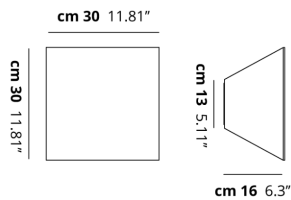

BEETLE

Small Pyramid

CARATTERISTICHE

- Montatura:** Metallo
- Diffusore:** Policarbonato
- Dimmerazione:** Si
- Dimmer:** Non Incluso
- Lampadine:** Inclusa

LAMPADINE

LED 3000K 1 x 17W | 1800 lm

MARCHI

DISEGNO TECNICO

CURVA FOTOMETRICA

MONTATURA

 Bianco Opaco 9010

DIFFUSORE

 Bianco +
Trasparente Rigato

COLORE DELLA LUCE

3000K

CODICE