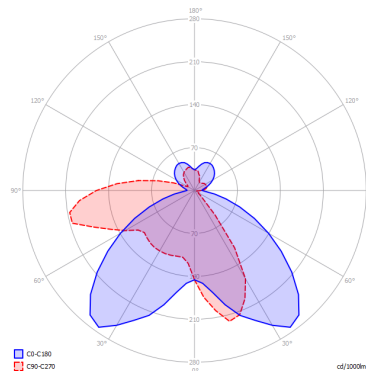

BEETLE

Medium 60 Cube

CARATTERISTICHE

- Montatura:** Metallo
- Diffusore:** Policarbonato
- Dimmerazione:** Si
- Dimmer:** Non Incluso
- Lampadine:** Inclusa

LAMPADINE

LED 3000K 1 x 17W | 1800 lm

MARCHI

DISEGNO TECNICO

CURVA FOTOMETRICA

MONTATURA	DIFFUSORE	COLORE DELLA LUCE	CODICE
 Bianco Opaco 9010	 Bianco + Trasparente Rigato	3000K	145004