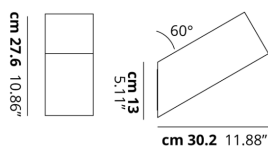

BEETLE

Medium 60 Cube

CARATTERISTICHE

- Montatura:** Metallo
- Diffusore:** Policarbonato
- Dimmerazione:** Si
- Dimmer:** Non Incluso
- Lampadine:** Inclusa

LAMPADINE

LED 3000K 1 x 17W | 1800 lm

MARCHI

DISEGNO TECNICO

CURVA FOTOMETRICA

MONTATURA	DIFFUSORE	COLORE DELLA LUCE	CODICE
 Bianco Opaco 9010	 Bianco + Trasparente Rigato	3000K	145004