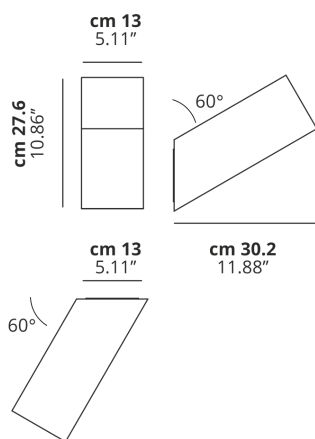

BEETLE

Medium 60 Cube

CARATTERISTICHE

- Montatura:** Metallo
- Diffusore:** Policarbonato
- Dimmerazione:** Si
- Dimmer:** Non Incluso
- Lampadine:** Inclusa

LAMPADINE

LED 3000K 1 x 17W | 1800 lm

MARCHI

DISEGNO TECNICO

CURVA FOTOMETRICA

MONTATURA	DIFFUSORE	COLORE DELLA LUCE	CODICE
 Bianco Opaco 9010	 Bianco + Trasparente Rigato	3000K	145004