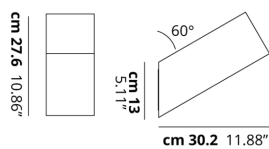

SPECIFICATION SHEET