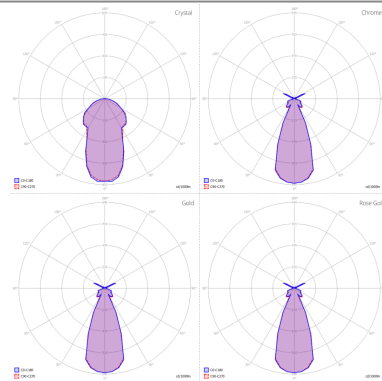

NOSTALGIA

Medium

CARATTERISTICHE

- Montatura:** Metallo
- Diffusore:** Vetro Soffiato
- Dimmerazione:** Si
- Dimmer:** Non Incluso
- Lampadine:** Inclusa

LAMPADINE

LED 2700K 1 x 9W | 900 lm

MARCHI

DISEGNO TECNICO

CURVA FOTOMETRICA

MONTATURA	DIFFUSORE	COLORE DELLA LUCE	CODICE
Cromo	Cristallo	2700K	154005
Cromo	Cromo	2700K	154006
Cromo	Oro	2700K	154007
Cromo	Oro Rosa	2700K	154008