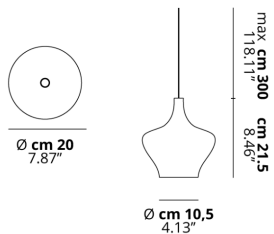

NOSTALGIA

Medium

CARATTERISTICHE

- Montatura:** Metallo
- Diffusore:** Vetro Soffiato
- Dimmerazione:** Si
- Dimmer:** Non Incluso
- Lampadine:** Inclusa

LAMPADINE

LED 2700K 1 x 9W | 900 lm

MARCHI

DISEGNO TECNICO

CURVA FOTOMETRICA

MONTATURA	DIFFUSORE	COLORE DELLA LUCE	CODICE
Cromo	Cristallo	2700K	154005
Cromo	Cromo	2700K	154006
Cromo	Oro	2700K	154007
Cromo	Oro Rosa	2700K	154008