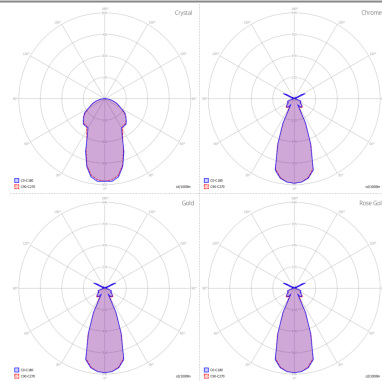

LAMPADINE

LED 2700K 1 x 9W | 900 lm

MARCHI

DISEGNO TECNICO

CURVA FOTOMETRICA

MONTATURA	DIFFUSORE	COLORE DELLA LUCE	CODICE
Cromo	Cristallo	2700K	154005
Cromo	Cromo	2700K	154006
Cromo	Oro	2700K	154007
Cromo	Oro Rosa	2700K	154008