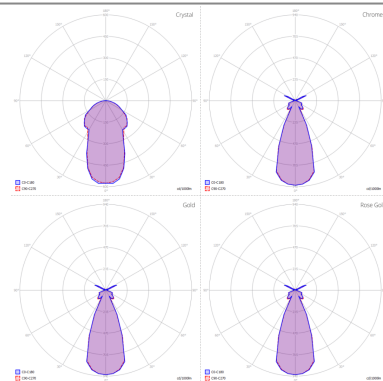

CURVA FOTOMETRICA

MONTATURA	DIFFUSORE	COLORE DELLA LUCE	CODICE
Cromo	Cristallo	2700K	154005
Cromo	Cromo	2700K	154006
Cromo	Oro	2700K	154007
Cromo	Oro Rosa	2700K	154008