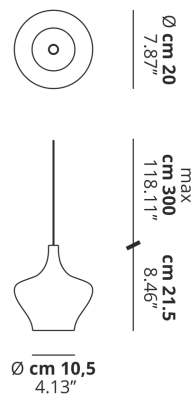

NOSTALGIA

Medium

CARATTERISTICHE

Montatura: Metallo

Diffusore: Vetro Soffiato

Dimmerazione: No

Dimmer: Non Incluso

Lampadine: Inclusa

LAMPADINE

LED 2700K 1 x 9W | 900 lm

MARCHI

DISEGNO TECNICO

CURVA FOTOMETRICA

MONTATURA	DIFFUSORE	COLORE DELLA LUCE	CODICE
Cromo	Cristallo	2700K	154005
Cromo	Cromo	2700K	154006
Cromo	Oro	2700K	154007
Cromo	Oro Rosa	2700K	154008