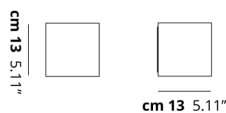

BEETLE

Mini Cube

CARATTERISTICHE

Montatura: Metallo

Diffusore: Policarbonato

Dimmerazione: Sì

Dimmer: Non Incluso

Lampadine: Inclusa

LAMPADINE

LED 3000K 1 x 17W | 1800 lm

MARCHI

DISEGNO TECNICO

CURVA FOTOMETRICA

MONTATURA	DIFFUSORE	COLORE DELLA LUCE	CODICE
Bianco Opaco 9010	Bianco	3000K	145009
Bianco Opaco 9010	Bianco + Trasparente Rigato	3000K	145001