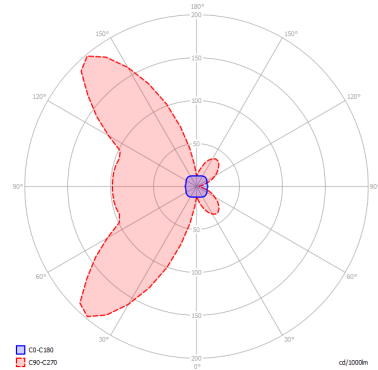

LAMPADINE

LED 3000K 1 x 17W | 1800 lm

MARCHI

DISEGNO TECNICO

CURVA FOTOMETRICA

MONTATURA	DIFFUSORE	COLORE DELLA LUCE	CODICE
Bianco Opaco 9010	Bianco	3000K	145009
Bianco Opaco 9010	Bianco + Trasparente Rigato	3000K	145001