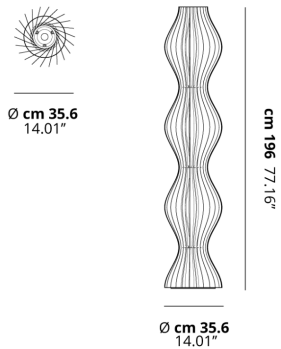

VAPOR

CARATTERISTICHE

- Montatura:** Metallo
Diffusore: Policarbonato
Dimmerazione: Si
Dimmer: Incluso
Lampadine: Non Incluse

LAMPADINE

-  **R7s QT-DE12 short** 1 x max 80W eco
 and _____
 **E27 Classic A60** 6 x max 77W eco
 or _____
 **E27 CFL** 6 x max 30W
 or _____
 **E27 LED** 6 x max available

DISEGNO TECNICO

MARCHI

CURVA FOTOMETRICA

Non Presente

MONTATURA	DIFFUSORE	COLORE DELLA LUCE	CODICE
 Bianco Opaco 9010	 Bianco Opaco	A scelta	129009