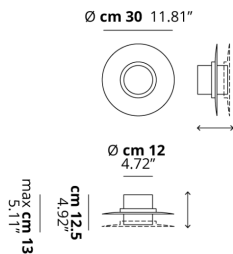

THOR

Small

CARATTERISTICHE

- Montatura:** Metallo
- Diffusore:** Policarbonato
- Dimmerazione:** Sì
- Dimmer:** Non Incluso
- Lampadine:** Inclusa

LAMPADINE

LED 3000K 1 x 17W | 1800 lm

MARCHI

DISEGNO TECNICO

CURVA FOTOMETRICA

Non Presente

| MONTATURA | DIFFUSORE | COLORE DELLA LUCE | CODICE |
|---|---|-------------------|--------|
|  Bianco Opaco 9010 |  Bianco Latte Lucido | 3000K | 152002 |