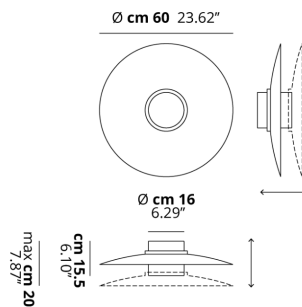

THOR

Medium

CARATTERISTICHE

- Montatura:** Metallo
- Diffusore:** Policarbonato
- Dimmerazione:** Sì
- Dimmer:** Non Incluso
- Lampadine:** Inclusa

LAMPADINE

LED 3000K 2 x 17W | 3600 lm

MARCHI

DISEGNO TECNICO

CURVA FOTOMETRICA

Non Presente

MONTATURA	DIFFUSORE	COLORE DELLA LUCE	CODICE
 Bianco Opaco 9010	 Bianco Lucido	3000K	152001