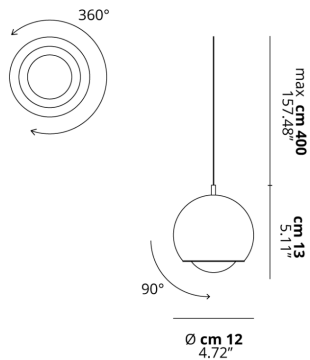

SPIDER

CARATTERISTICHE

Montatura: Metallo
Diffusore: Metallo
Dimmerazione: Si
Dimmer: Non Incluso
Lampadine: Incluse

LAMPADINE

⊕ ⊖ **2700K** 1 x 10W | 850 lm

or

⊕ ⊖ **3000K** 1 x 10W | 900W

DISEGNO TECNICO

MARCHI

CURVA FOTOMETRICA

Non Presente

MONTATURA	DIFFUSORE	COLORE DELLA LUCE	CODICE
● Cromo	● Bianco Opaco 9010	2700K	160006
● Cromo	● Cromo	2700K	160008
● Cromo	● Nero Opaco	2700K	160007
● Cromo	● Oro	2700K	160009
● Cromo	● Oro Rosa	2700K	160010
● Cromo	● Bianco Opaco 9010	3000K	160011
● Cromo	● Cromo	3000K	160013
● Cromo	● Nero Opaco	3000K	160012

MONTATURA	DIFFUSORE	COLORE DELLA LUCE	CODICE
 Cromo	 Oro	3000K	160014
 Cromo	 Oro Rosa	3000K	160015