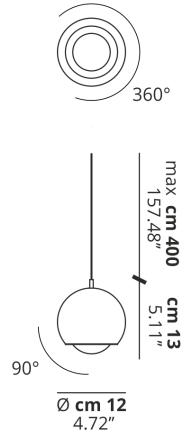

## LAMPADINE

- ⊕ ⊖ **2700K** 1 x 10W | 850 lm
- or \_\_\_\_\_
- ⊕ ⊖ **3000K** 1 x 10W | 900W

## DISEGNO TECNICO

## CURVA FOTOMETRICA

Non Presente

MONTATURA	DIFFUSORE	COLORE DELLA LUCE	CODICE
● Cromo	● Bianco Opaco 9010	2700K	160006
● Cromo	● Cromo	2700K	160008
● Cromo	● Nero Opaco	2700K	160007
● Cromo	● Oro	2700K	160009
● Cromo	● Oro Rosa	2700K	160010
● Cromo	● Bianco Opaco 9010	3000K	160011
● Cromo	● Cromo	3000K	160013