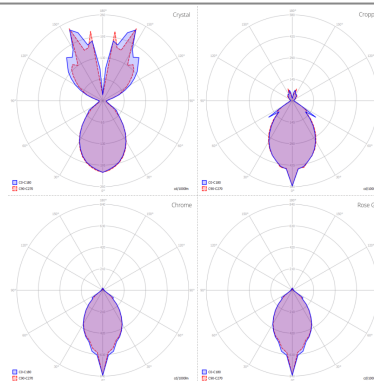

CURVA FOTOMETRICA

MONTATURA	DIFFUSORE	COLORE DELLA LUCE	CODICE
Cromo	Cristallo	2700K	148003
Cromo	Cromo	2700K	148006
Cromo	Oro Rosa	2700K	148007
Cromo	Rame Lucido Metallizzato	2700K	148004