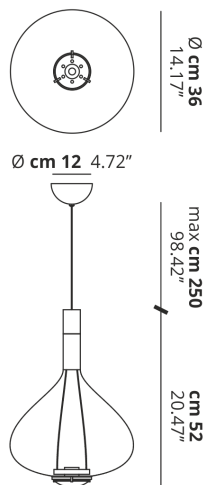

SKY-FALL

Large

CARATTERISTICHE

- Montatura:** Metallo
- Diffusore:** Vetro Soffiato
- Dimmerazione:** Sì
- Dimmer:** Non Incluso
- Lampadine:** Inclusa

LAMPADINE

Ⓞ B 2700K 2 x 10W | 1815 lm

MARCHI

DISEGNO TECNICO

CURVA FOTOMETRICA

MONTATURA	DIFFUSORE	COLORE DELLA LUCE	CODICE
● Cromo	● Cristallo	2700K	148003
● Cromo	● Cromo	2700K	148006
● Cromo	● Oro Rosa	2700K	148007
● Cromo	● Rame Lucido Metallizzato	2700K	148004