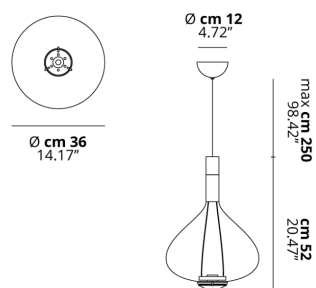

SKY-FALL

Large

CARATTERISTICHE

- **Montatura:** Metallo
- **Diffusore:** Vetro Soffiato
- **Dimmerazione:** Si
- **Dimmer:** Non Incluso
- **Lampadine:** Inclusa

LAMPADINE

Ⓞ B 2700K 2 x 10W | 1815 lm

MARCHI

DISEGNO TECNICO

CURVA FOTOMETRICA

MONTATURA	DIFFUSORE	COLORE DELLA LUCE	CODICE
Cromo	Cristallo	2700K	148003
Cromo	Cromo	2700K	148006
Cromo	Oro Rosa	2700K	148007
Cromo	Rame Lucido Metallizzato	2700K	148004