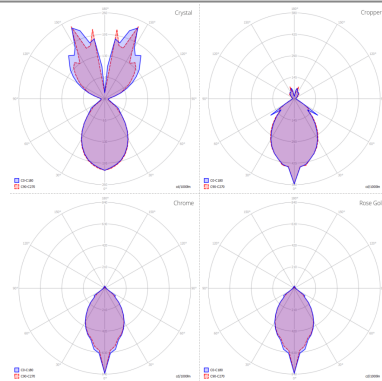

SKY-FALL

Large

CARATTERISTICHE

- Montatura:** Metallo
- Diffusore:** Vetro Soffiato
- Dimmerazione:** Sì
- Dimmer:** Non Incluso
- Lampadine:** Inclusa

LAMPADINE

Ⓞ B 2700K 2 x 10W | 1815 lm

MARCHI

DISEGNO TECNICO

CURVA FOTOMETRICA

MONTATURA	DIFFUSORE	COLORE DELLA LUCE	CODICE
● Cromo	● Cristallo	2700K	148003
● Cromo	● Cromo	2700K	148006
● Cromo	● Oro Rosa	2700K	148007
● Cromo	● Rame Lucido Metallizzato	2700K	148004