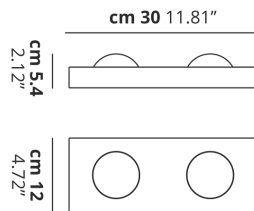

SHELF

Double

CARATTERISTICHE

Montatura: Metallo

Diffusore: Non Presente

Dimmerazione: Si

Dimmer: Non Incluso

Lampadine: Incluse

LAMPADINE

LED 2700K 2 x 17W | 3400 lm

or

LED 3000K 2 x 17W | 3600 lm

DISEGNO TECNICO

MARCHI

CURVA FOTOMETRICA

MONTATURA	DIFFUSORE	COLORE DELLA LUCE	CODICE
 Bianco Opaco 9016	Non Presente	2700K	151004
 Bianco Opaco 9016	Non Presente	3000K	151002