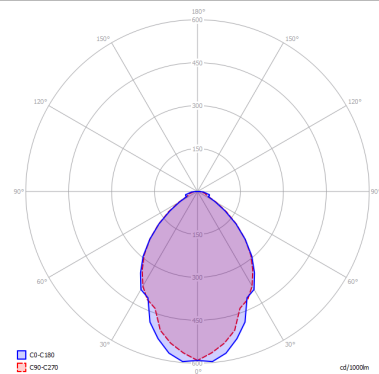

LAMPADINE

LED 2700K 2 x 17W | 3400 lm

or

LED 3000K 2 x 17W | 3600 lm

DISEGNO TECNICO

MARCHI

CURVA FOTOMETRICA

MONTATURA	DIFFUSORE	COLORE DELLA LUCE	CODICE
 Bianco Opaco 9016	Non Presente	2700K	151004
 Bianco Opaco 9016	Non Presente	3000K	151002