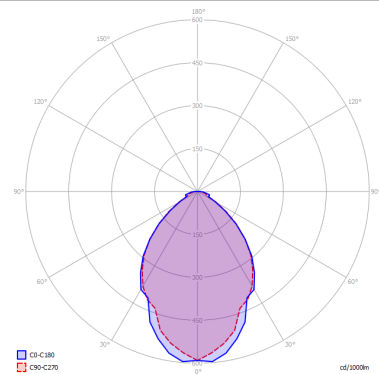

SHELF

Double

CARATTERISTICHE

- Montatura:** Metallo
- Diffusore:** Non Presente
- Dimmerazione:** Si
- Dimmer:** Non Incluso
- Lampadine:** Incluse

LAMPADINE

LED 2700K 2 x 17W | 3400 lm

or

LED 3000K 2 x 17W | 3600 lm

DISEGNO TECNICO

MARCHI

CURVA FOTOMETRICA

MONTATURA	DIFFUSORE	COLORE DELLA LUCE	CODICE
 Bianco Opaco 9016	Non Presente	2700K	151004
 Bianco Opaco 9016	Non Presente	3000K	151002