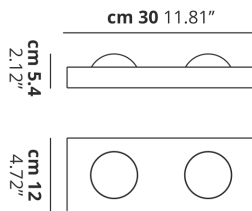

SHELF

Double

CARATTERISTICHE

- Montatura:** Metallo
- Diffusore:** Non Presente
- Dimmerazione:** Si
- Dimmer:** Non Incluso
- Lampadine:** Incluse

LAMPADINE

LED 2700K 2 x 17W | 3400 lm

or

LED 3000K 2 x 17W | 3600 lm

DISEGNO TECNICO

MARCHI

CURVA FOTOMETRICA

MONTATURA	DIFFUSORE	COLORE DELLA LUCE	CODICE
 Bianco Opaco 9016	Non Presente	2700K	151004
 Bianco Opaco 9016	Non Presente	3000K	151002