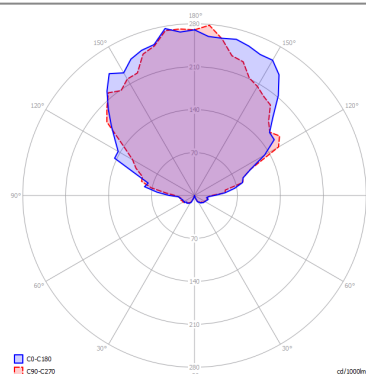

LAMPADINE

 **E27 Classic A60** 4 x max 46W eco

or

 **E27 CFL [compact]** 4 x max 23W

or

 **E27 LED** 4 x max available

DISEGNO TECNICO

MARCHI

CURVA FOTOMETRICA

MONTATURA

 Bianco Opaco 9010

DIFFUSORE

 Bianco Latte Lucido

COLORE DELLA LUCE

A scelta

CODICE