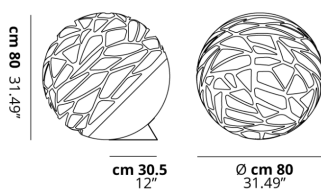

KELLY

Large Sphere

CARATTERISTICHE

Montatura: Metallo

Diffusore: Vetro

Dimmerazione: Sì

Dimmer: Incluso

Lampadine: Non Include

LAMPADINE

 **E27 Classic A60** 4 x max 46W eco

or

 **E27 CFL [compact]** 4 x max 23W

or

 **E27 LED** 4 x max available

DISEGNO TECNICO

MARCHI

CURVA FOTOMETRICA

MONTATURA

 Bianco Opaco 9010

DIFFUSORE

 Bianco Latte Lucido

COLORE DELLA LUCE

A scelta

CODICE