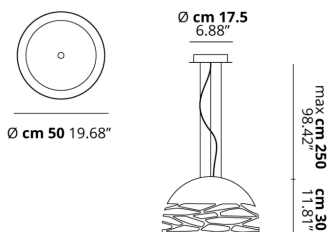

DISEGNO TECNICO

KELLY

Small Dome 50

CARATTERISTICHE

Montatura: Metallo

Diffusore: Vetro

Dimmerazione: Sì

Dimmer: Non Incluso

Lampadine: Non Incluse

LAMPADINE

 **E27 Classic A60** 3 x max 46W eco

or _____

 **E27 CFL [compact]** 3 x max 23W

or _____

 **E27 LED** 3 x max available

MARCHI

CURVA FOTOMETRICA

MONTATURA

-  Bianco Opaco 9010
-  Bronzo Ramato
-  Nero Opaco

DIFFUSORE

-  Bianco Latte Lucido
-  Bianco Latte Lucido
-  Bianco Latte Lucido

COLORE DELLA LUCE

- A scelta
- A scelta
- A scelta