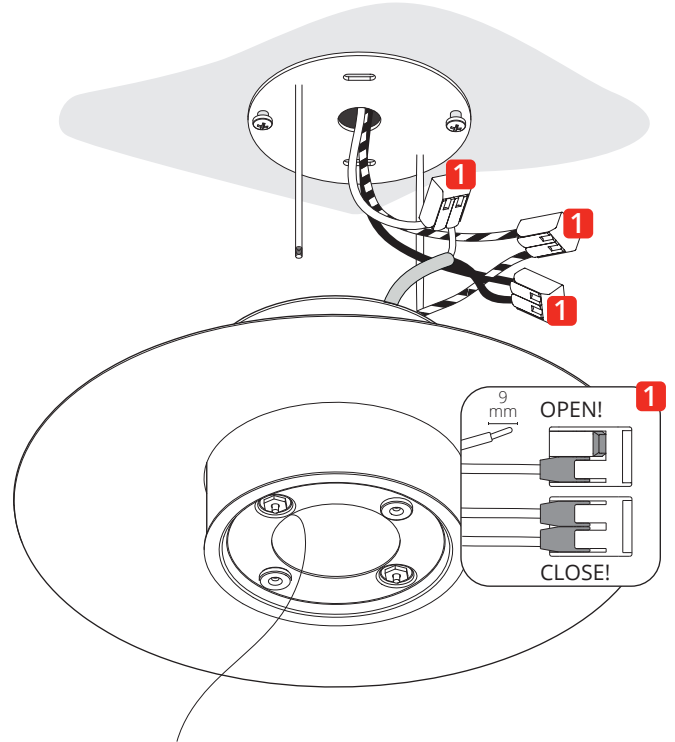

THOR SMALL • Wall & Ceiling

2018.11.13

210-250V · 50/60 Hz
17W · 1800 lm

**Disinserire la tensione prima di operare sull'apparecchio.
Before installing turn off the power to the electrical box.**

[1]

[2]

[3]

[4]

**Not included!
Use appropriate fixings**

[5]

[6]

[7]

[8]

[9]

[10]