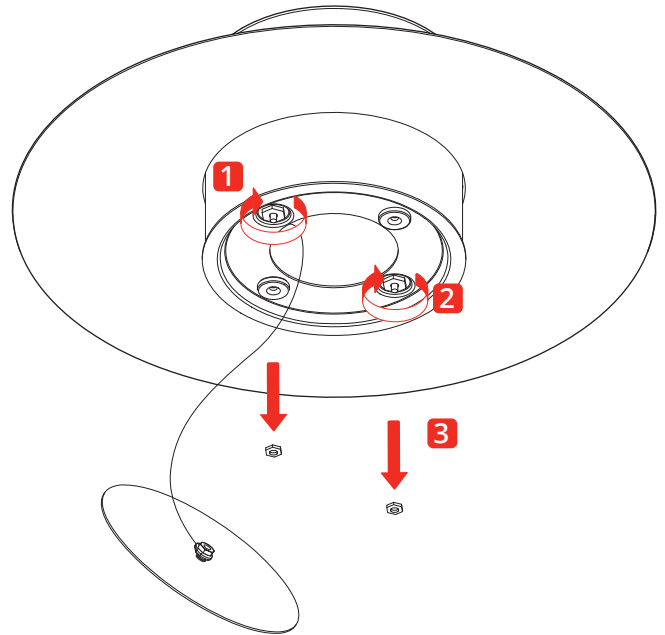

THOR SMALL • Wall & Ceiling

2018.11.13

210-250V · 50/60 Hz
17W · 1800 lm

**Disinserire la tensione prima di operare sull'apparecchio.
Before installing turn off the power to the electrical box.**

[1]

[2]

[3]

[4]

**Not included!
Use appropriate fixings**

[5]

[6]

[7]

[8]

[9]

[10]