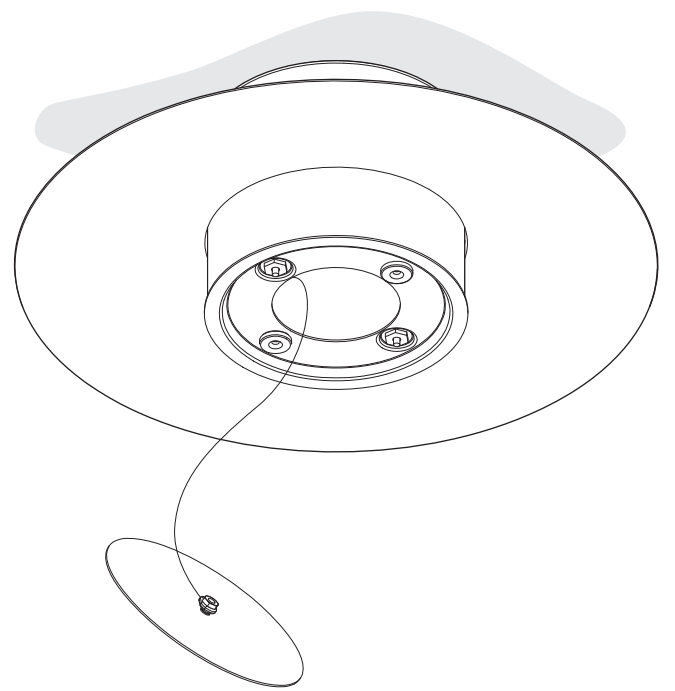

THOR SMALL • Wall & Ceiling

2018.11.13

210-250V · 50/60 Hz
17W · 1800 lm

**Disinserire la tensione prima di operare sull'apparecchio.
Before installing turn off the power to the electrical box.**

[1]

[2]

[3]

[4]

**Not included!
Use appropriate fixings**

[5]

[6]

[7]

[8]

[9]

[10]