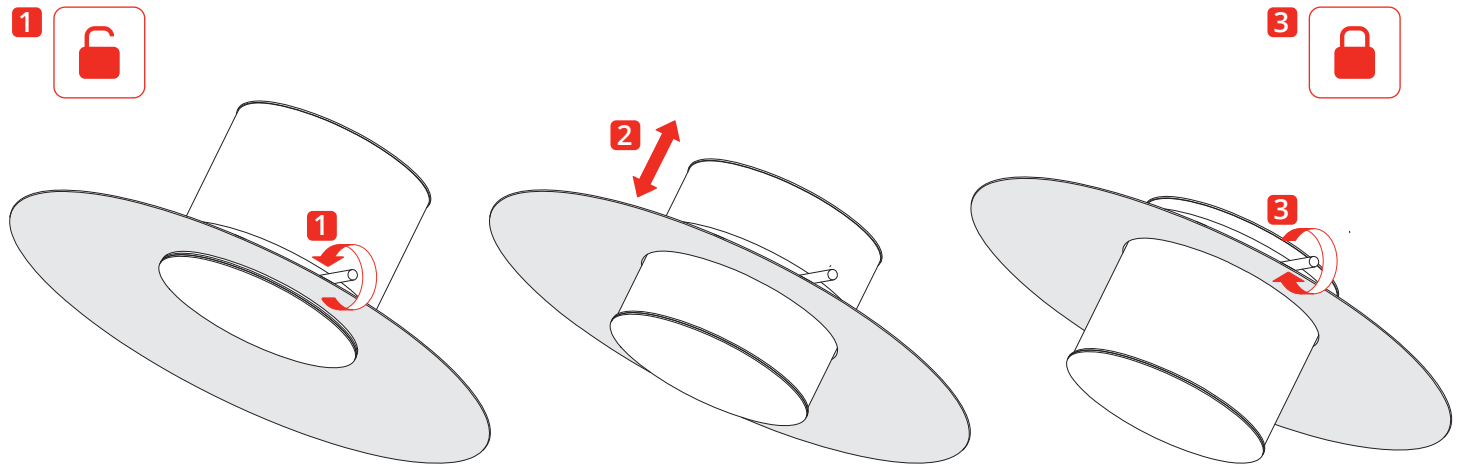

TO CUSTOMIZE LIGHT