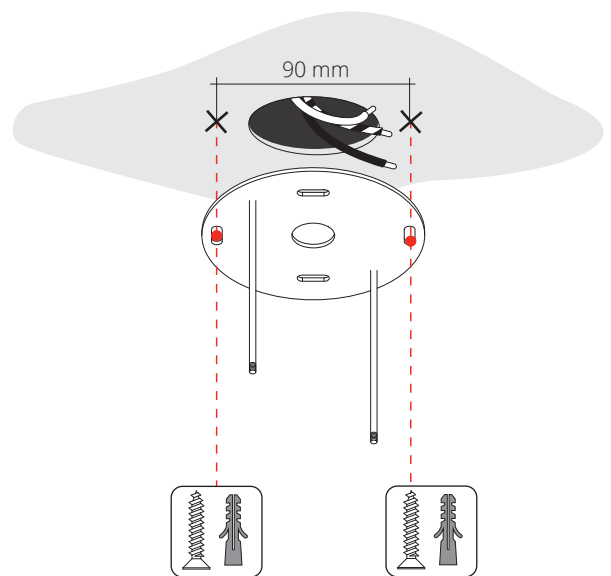

THOR SMALL • Wall & Ceiling

2018.11.13

210-250V · 50/60 Hz
17W · 1800 lm

**Disinserire la tensione prima di operare sull'apparecchio.
Before installing turn off the power to the electrical box.**

[1]

[2]

[3]

[4]

**Not included!
Use appropriate fixings**

[5]

[6]

[7]

[8]

[9]

[10]