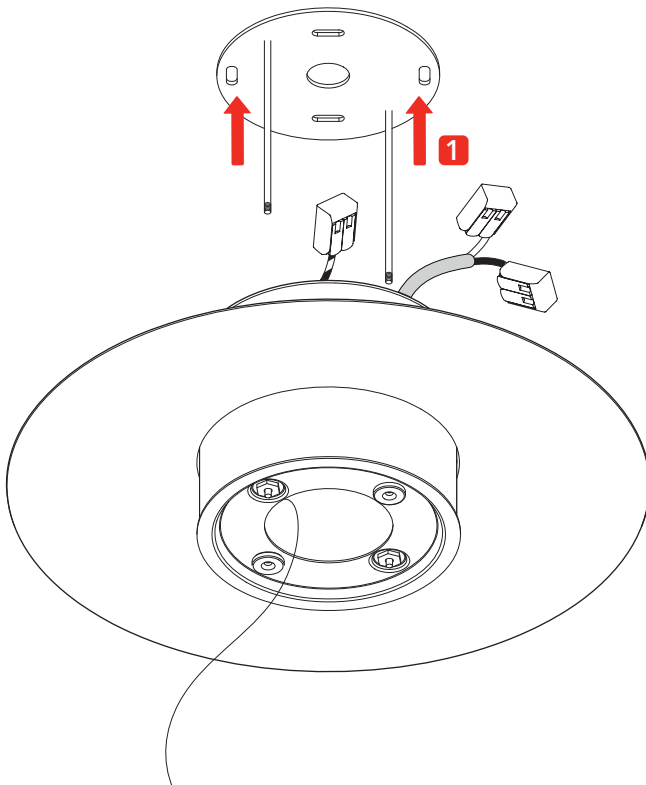

THOR SMALL • Wall & Ceiling

2018.11.13

210-250V · 50/60 Hz
17W · 1800 lm

**Disinserire la tensione prima di operare sull'apparecchio.
Before installing turn off the power to the electrical box.**

[1]

[2]

[3]

[4]

**Not included!
Use appropriate fixings**

[5]

[6]

[7]

[8]

[9]

[10]