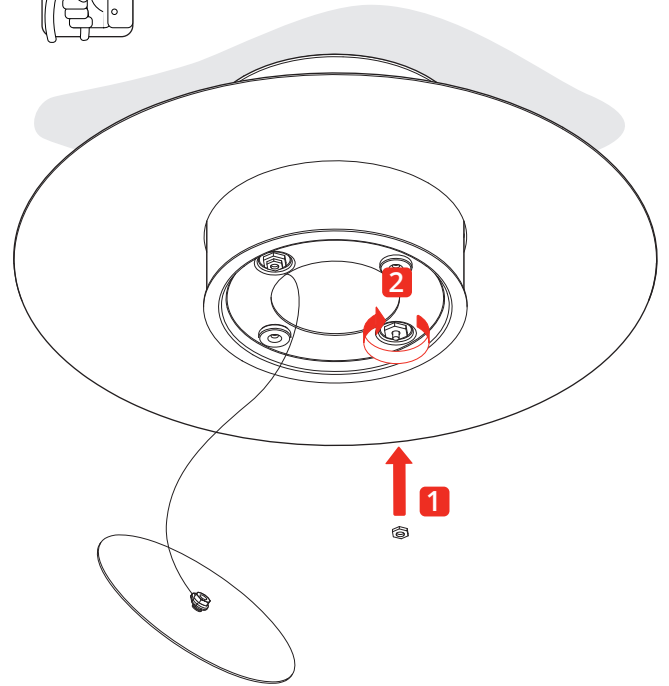

THOR SMALL • Wall & Ceiling

2018.11.13

210-250V · 50/60 Hz
17W · 1800 lm

**Disinserire la tensione prima di operare sull'apparecchio.
Before installing turn off the power to the electrical box.**

[1]

[2]

[3]

[4]

**Not included!
Use appropriate fixings**

[5]

[6]

[7]

[8]

[9]

[10]