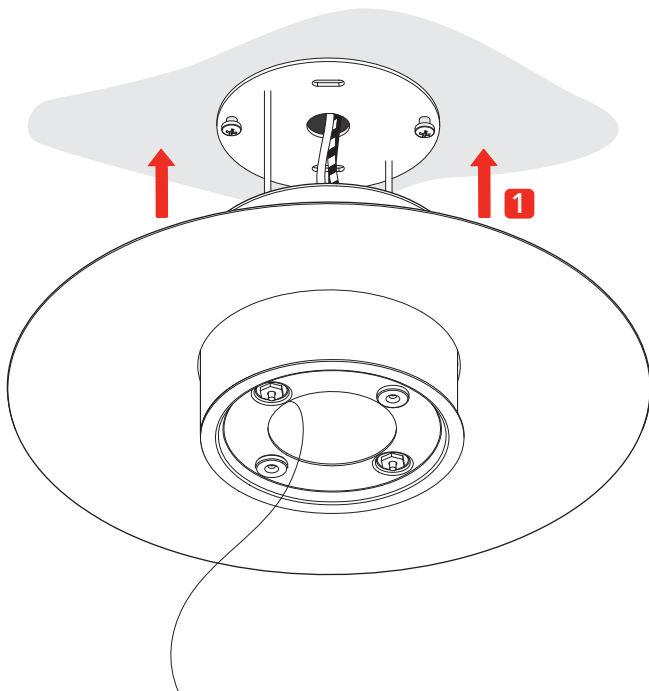

THOR SMALL • Wall & Ceiling

2018.11.13

210-250V · 50/60 Hz
17W · 1800 lm

**Disinserire la tensione prima di operare sull'apparecchio.
Before installing turn off the power to the electrical box.**

[1]

[2]

[3]

[4]

**Not included!
Use appropriate fixings**

[5]

[6]

[7]

[8]

[9]

[10]