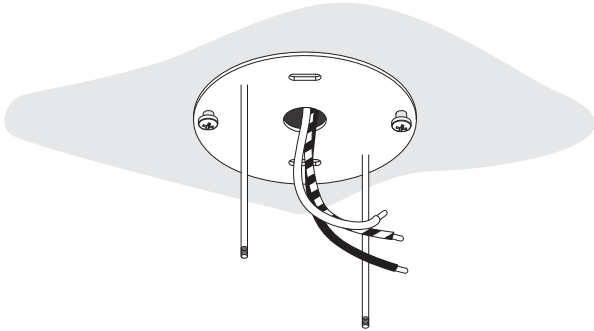

THOR SMALL • Wall & Ceiling

2018.11.13

210-250V · 50/60 Hz
17W · 1800 lm

**Disinserire la tensione prima di operare sull'apparecchio.
Before installing turn off the power to the electrical box.**

[1]

[2]

[3]

[4]

**Not included!
Use appropriate fixings**

[5]

[6]

[7]

[8]

[9]

[10]