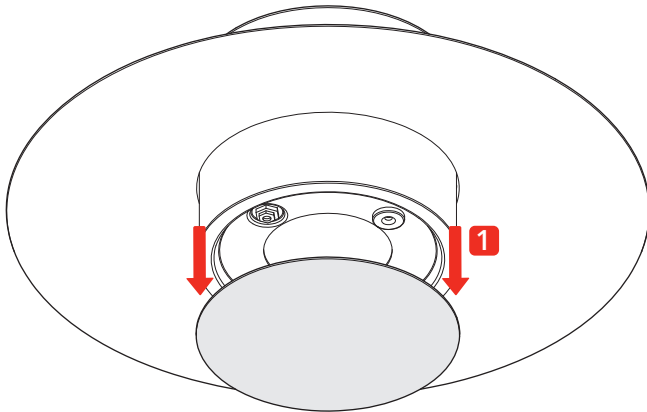

THOR SMALL • Wall & Ceiling

2018.11.13

210-250V · 50/60 Hz
17W · 1800 lm

**Disinserire la tensione prima di operare sull'apparecchio.
Before installing turn off the power to the electrical box.**

[1]

[2]

[3]

[4]

**Not included!
Use appropriate fixings**

[5]

[6]

[7]

[8]

[9]

[10]