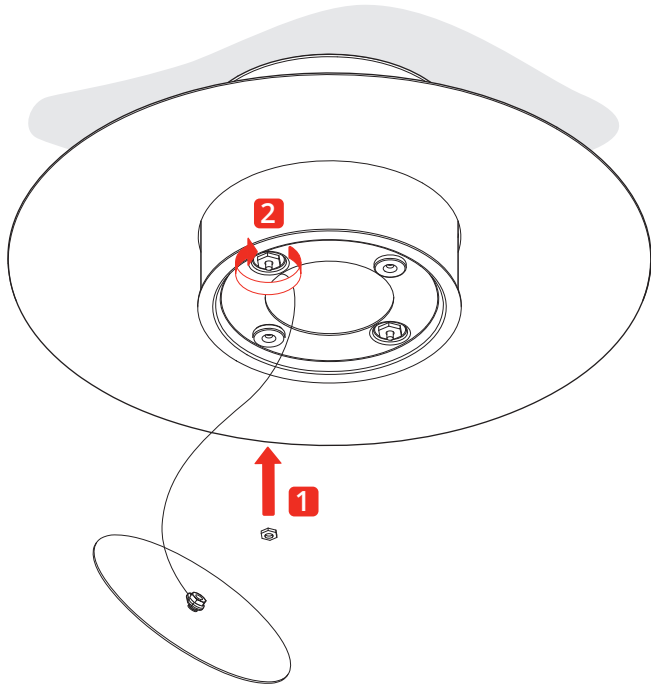

THOR SMALL • Wall & Ceiling

2018.11.13

210-250V · 50/60 Hz
17W · 1800 lm

**Disinserire la tensione prima di operare sull'apparecchio.
Before installing turn off the power to the electrical box.**

[1]

[2]

[3]

[4]

**Not included!
Use appropriate fixings**

[5]

[6]

[7]

[8]

[9]

[10]