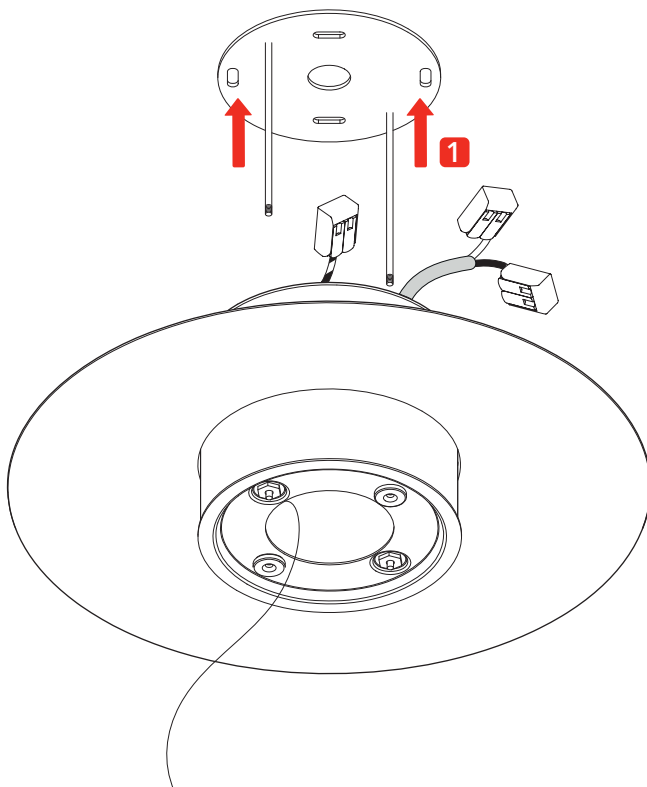

THOR MEDIUM • Wall & Ceiling

2018.11.13

210-250V · 50/60 Hz
2 x 17W · 3600 lm

**Disinserire la tensione prima di operare sull'apparecchio.
Before installing turn off the power to the electrical box.**

[1]

[2]

[3]

[4]

**Not included !
Use appropriate fixings**

[5]

[6]

[7]

[8]