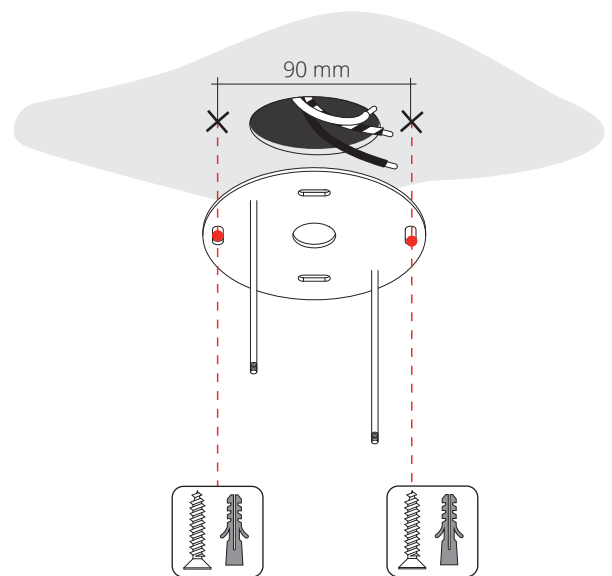

THOR MEDIUM • Wall & Ceiling

2018.11.13

210-250V · 50/60 Hz
2 x 17W · 3600 lm

**Disinserire la tensione prima di operare sull'apparecchio.
Before installing turn off the power to the electrical box.**

[1]

[2]

[3]

[4]

**Not included !
Use appropriate fixings**

[5]

[6]

[7]

[8]