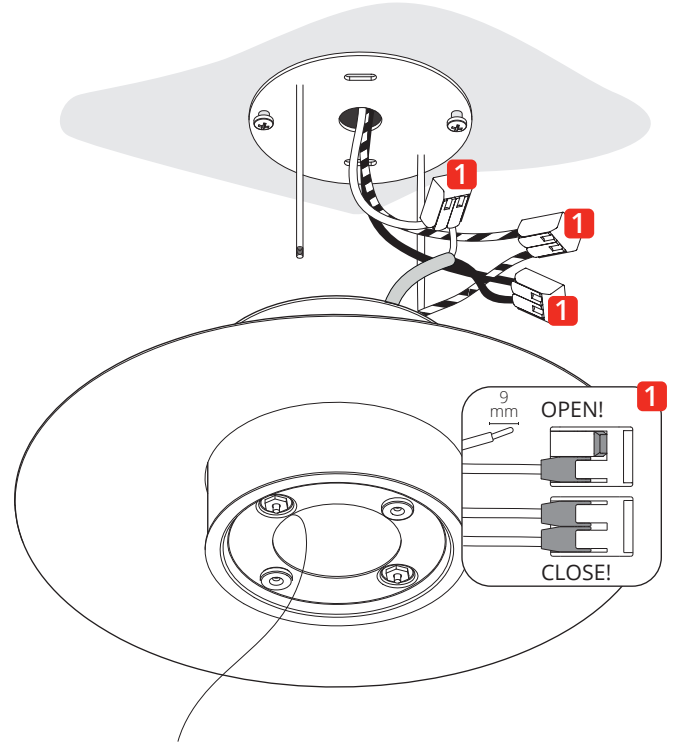

THOR MEDIUM • Wall & Ceiling

2018.11.13

210-250V · 50/60 Hz
2 x 17W · 3600 lm

**Disinserire la tensione prima di operare sull'apparecchio.
Before installing turn off the power to the electrical box.**

[1]

[2]

[3]

[4]

**Not included !
Use appropriate fixings**

[5]

[6]

[7]

[8]