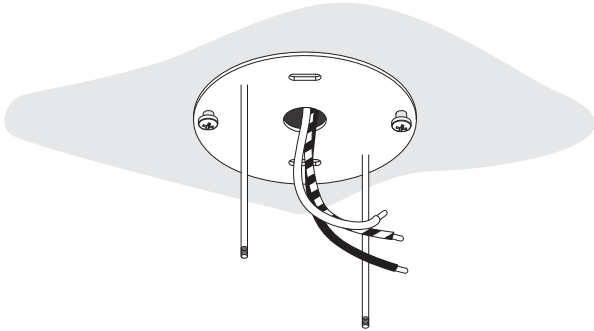

THOR MEDIUM • Wall & Ceiling

2018.11.13

210-250V · 50/60 Hz
2 x 17W · 3600 lm

**Disinserire la tensione prima di operare sull'apparecchio.
Before installing turn off the power to the electrical box.**

[1]

[2]

[3]

[4]

**Not included !
Use appropriate fixings**

[5]

[6]

[7]

[8]