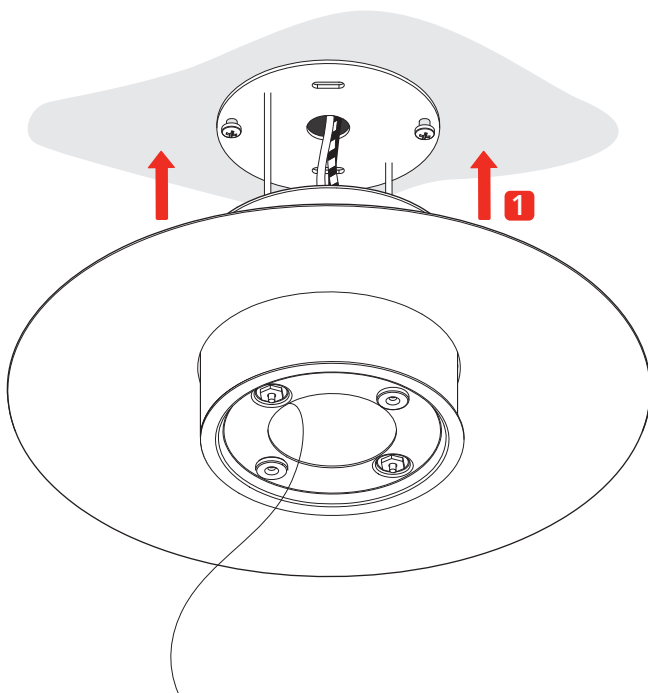

THOR MEDIUM • Wall & Ceiling

2018.11.13

210-250V · 50/60 Hz
2 x 17W · 3600 lm

**Disinserire la tensione prima di operare sull'apparecchio.
Before installing turn off the power to the electrical box.**

[1]

[2]

[3]

[4]

**Not included !
Use appropriate fixings**

[5]

[6]

[7]

[8]