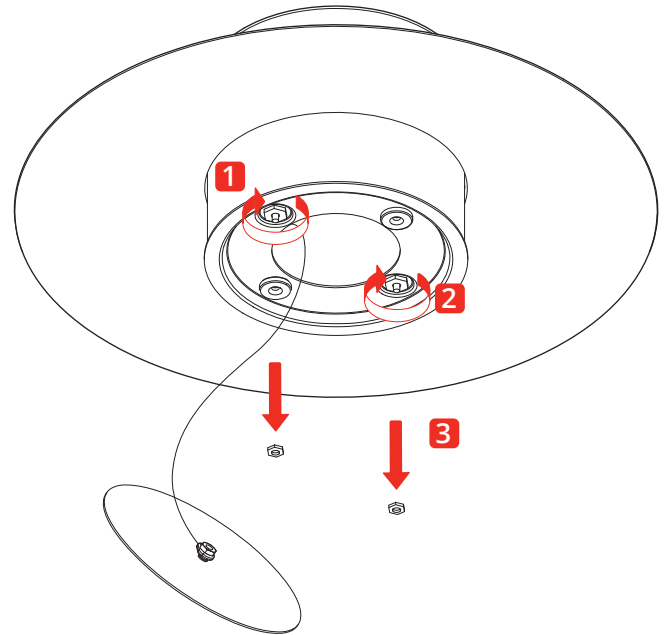

THOR MEDIUM • Wall & Ceiling

2018.11.13

210-250V · 50/60 Hz
2 x 17W · 3600 lm

**Disinserire la tensione prima di operare sull'apparecchio.
Before installing turn off the power to the electrical box.**

[1]

[2]

[3]

[4]

**Not included !
Use appropriate fixings**

[5]

[6]

[7]

[8]