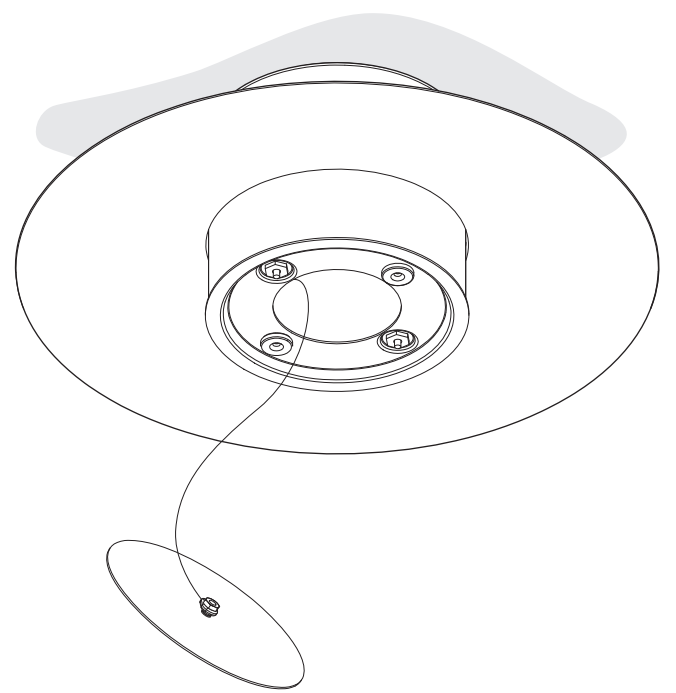

THOR MEDIUM • Wall & Ceiling

2018.11.13

210-250V · 50/60 Hz
2 x 17W · 3600 lm

**Disinserire la tensione prima di operare sull'apparecchio.
Before installing turn off the power to the electrical box.**

[1]

[2]

[3]

[4]

**Not included !
Use appropriate fixings**

[5]

[6]

[7]

[8]