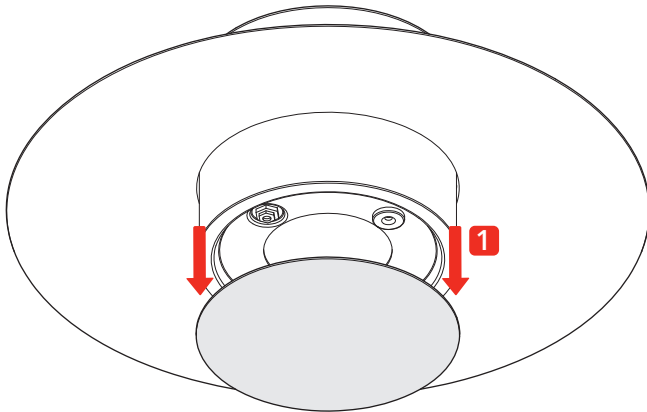

THOR MEDIUM • Wall & Ceiling

2018.11.13

210-250V · 50/60 Hz
2 x 17W · 3600 lm

**Disinserire la tensione prima di operare sull'apparecchio.
Before installing turn off the power to the electrical box.**

[1]

[2]

[3]

[4]

**Not included !
Use appropriate fixings**

[5]

[6]

[7]

[8]