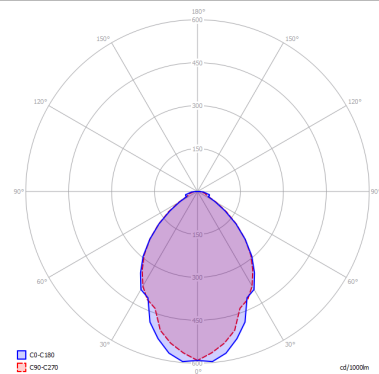

DISEGNO TECNICO

MARCHI

CURVA FOTOMETRICA