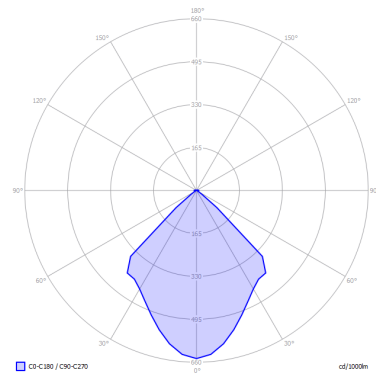

RAIN

CARATTERISTICHE

- Montatura:** Metallo
- Decoro:** Metallo
- Dimmerazione:** Si
- Dimmer:** Non Incluso
- Lampadine:** Inclusive

LAMPADINE

LED 2700K 1 x 9W | 900 lm

or

LED 3000K 1 x 9W | 950 lm

DISEGNO TECNICO

MARCHI

CURVA FOTOMETRICA

MONTATURA	DECORO	COLORE DELLA LUCE	CODICE
● Cromo	● Bianco Opaco 9010	2700K	156001
● Cromo	● Bronzo Ramato	2700K	156003
● Cromo	● Cromo Spazzolato	2700K	156002
● Cromo	● Nero Opaco	2700K	156012
● Cromo	● Oro	2700K	156004
● Cromo	● Oro Rosa	2700K	156005
● Cromo	● Bianco Opaco 9010	3000K	156013