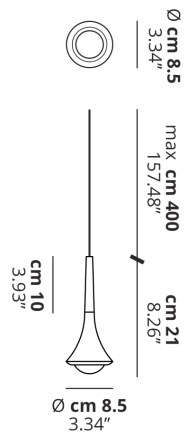

RAIN

CARATTERISTICHE

- Montatura:** Metallo
- Decoro:** Metallo
- Dimmerazione:** Si
- Dimmer:** Non Incluso
- Lampadine:** Inclusive

LAMPADINE

LED 2700K 1 x 9W | 900 lm

or

LED 3000K 1 x 9W | 950 lm

DISEGNO TECNICO

MARCHI

CURVA FOTOMETRICA

MONTATURA	DECORO	COLORE DELLA LUCE	CODICE
● Cromo	● Bianco Opaco 9010	2700K	156001
● Cromo	● Bronzo Ramato	2700K	156003
● Cromo	● Cromo Spazzolato	2700K	156002
● Cromo	● Nero Opaco	2700K	156012
● Cromo	● Oro	2700K	156004
● Cromo	● Oro Rosa	2700K	156005
● Cromo	● Bianco Opaco 9010	3000K	156013

MONTATURA	DECORO	COLORE DELLA LUCE	CODICE
 Cromo	 Bronzo Ramato	3000K	156015
 Cromo	 Cromo Spazzolato	3000K	156016
 Cromo	 Nero Opaco	3000K	156014
 Cromo	 Oro	3000K	156018
 Cromo	 Oro Rosa	3000K	156017