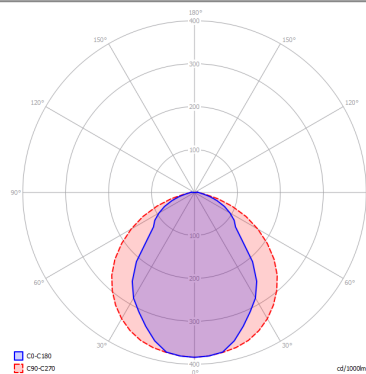

CURVA FOTOMETRICA

DISEGNO TECNICO

MONTATURA

DIFFUSORE

COLORE DELLA LUCE

CODICE