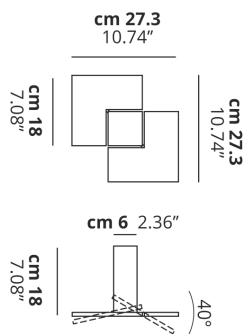

PUZZLE TWIST

CARATTERISTICHE

Montatura: Metallo
Diffusore: Non Presente
Dimmerazione: Si
Dimmer: Non Incluso
Lampadine: Incluse

LAMPADINE

LED 2700K 2 x 17W | 3400 lm

or

LED 3000K 2 x 17W | 3600 lm

DISEGNO TECNICO

MARCHI

CURVA FOTOMETRICA

MONTATURA	DIFFUSORE	COLORE DELLA LUCE	CODICE
Bianco Opaco 9016	Non Presente	2700K	146011
Bianco Opaco 9016	Non Presente	3000K	146012