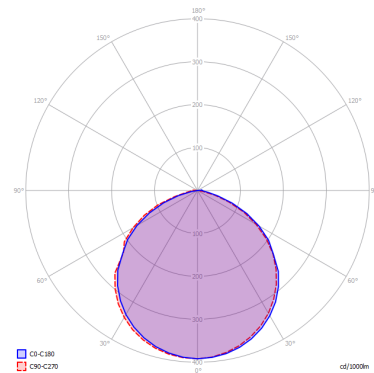

PUZZLE TWIST

CARATTERISTICHE

Montatura: Metallo
Diffusore: Non Presente
Dimmerazione: Si
Dimmer: Non Incluso
Lampadine: Incluse

LAMPADINE

LED 2700K 1 x 18W | 1700 lm

or

LED 3000K 1 x 18W | 1800 lm

DISEGNO TECNICO

MARCHI

CURVA FOTOMETRICA

MONTATURA	DIFFUSORE	COLORE DELLA LUCE	CODICE
 Bianco Opaco 9016	Non Presente	2700K	146009
 Bianco Opaco 9016	Non Presente	3000K	146010