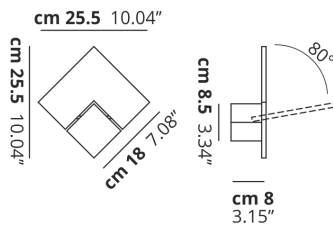

PUZZLE TWIST

CARATTERISTICHE

Montatura: Metallo
Diffusore: Non Presente
Dimmerazione: Si
Dimmer: Non Incluso
Lampadine: Incluse

LAMPADINE

LED 2700K 1 x 18W | 1700 lm

or

LED 3000K 1 x 18W | 1800 lm

DISEGNO TECNICO

MARCHI

CURVA FOTOMETRICA

MONTATURA	DIFFUSORE	COLORE DELLA LUCE	CODICE
 Bianco Opaco 9016	Non Presente	2700K	146009
 Bianco Opaco 9016	Non Presente	3000K	146010