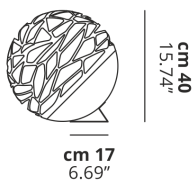

KELLY

Small Sphere

CARATTERISTICHE

Montatura: Metallo

Diffusore: Vetro

Dimmerazione: Sì

Dimmer: Incluso

Lampadine: Non Incluse

LAMPADINE

 **E27 Classic A60** 3 x max 46W eco

or

 **E27 CFL [compact]** 3 x max 23W

or

 **E27 LED** 3 x max available

DISEGNO TECNICO

MARCHI

CURVA FOTOMETRICA

MONTATURA

 Bianco Opaco 9010

DIFFUSORE

 Bianco Latte Lucido

COLORE DELLA LUCE

A scelta

CODICE