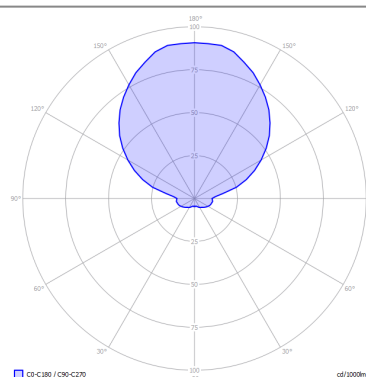

KELLY

Small Sphere

CARATTERISTICHE

Montatura: Metallo

Diffusore: Vetro

Dimmerazione: Sì

Dimmer: Incluso

Lampadine: Non Incluse

LAMPADINE

 **E27 Classic A60** 3 x max 46W eco

or

 **E27 CFL [compact]** 3 x max 23W

or

 **E27 LED** 3 x max available

DISEGNO TECNICO

MARCHI

CURVA FOTOMETRICA

MONTATURA

 Bianco Opaco 9010

DIFFUSORE

 Bianco Latte Lucido

COLORE DELLA LUCE

A scelta

CODICE