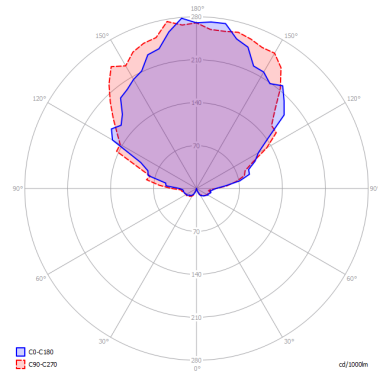

KELLY

Mini Sphere

CARATTERISTICHE

Montatura: Metallo
Diffusore: Vetro
Dimmerazione: Sì
Dimmer: Non Incluso
Lampadine: Inclusa

LAMPADINE

LED 2700K 1 x 9W | 900 lm

MARCHI

DISEGNO TECNICO

CURVA FOTOMETRICA

MONTATURA	DIFFUSORE	COLORE DELLA LUCE	CODICE
 Bianco Opaco 9010	 Bianco Latte Lucido	2700K	141006
 Bronzo Ramato	 Bianco Latte Lucido	2700K	141015