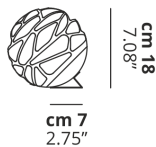

KELLY

Mini Sphere

CARATTERISTICHE

Montatura: Metallo
Diffusore: Vetro
Dimmerazione: Sì
Dimmer: Non Incluso
Lampadine: Inclusa

LAMPADINE

LED 2700K 1 x 9W | 900 lm

MARCHI

DISEGNO TECNICO

CURVA FOTOMETRICA

MONTATURA	DIFFUSORE	COLORE DELLA LUCE	CODICE
 Bianco Opaco 9010	 Bianco Latte Lucido	2700K	141006
 Bronzo Ramato	 Bianco Latte Lucido	2700K	141015