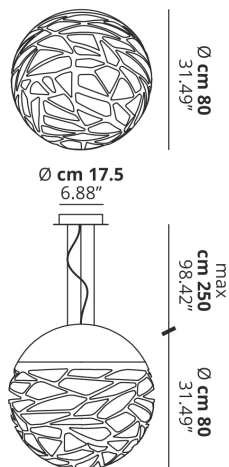

DISEGNO TECNICO

MONTATURA

Bianco Opaco 9010

Bronzo Ramato

DIFFUSORE

Bianco Latte Lucido

Bianco Latte Lucido

COLORE DELLA LUCE

A scelta

A scelta

CODICE

141005

141270