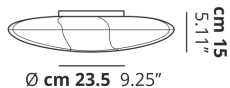

MILLO

Small

CARATTERISTICHE

Montatura: Metallo

Diffusore: Tessuto

Dimmerazione: Sì

Dimmer: Non Incluso

Lampadine: Non Includse

LAMPADINE

 **E27 CFL** 2 x max 30W

or

 **E27 LED** 2 x max available

DISEGNO TECNICO

cm 60 23.62"

Ø cm 23.5 9.25"

cm 15
5.11"

MARCHI

CURVA FOTOMETRICA

Non Presente

MONTATURA	DIFFUSORE	COLORE DELLA LUCE	CODICE
 Bianco Opaco 9010	 Bianco Tessuto	A scelta	157001