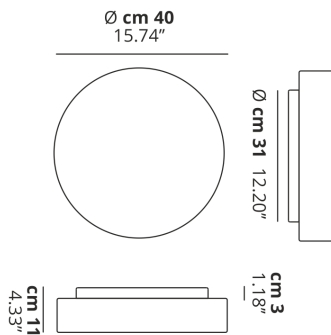

MAKEUP

Large

CARATTERISTICHE

- Montatura:** Metallo
- Diffusore:** Vetro Soffiato
- Dimmerazione:** Si
- Dimmer:** Non Incluso
- Lampadine:** Inclusa

LAMPADINE

LED 3000K 1 x 17W | 1800 lm

MARCHI

DISEGNO TECNICO

CURVA FOTOMETRICA

MONTATURA	DIFFUSORE	COLORE DELLA LUCE	CODICE
Bianco Opaco 9016	Bianco Latte Satinato	3000K	150001