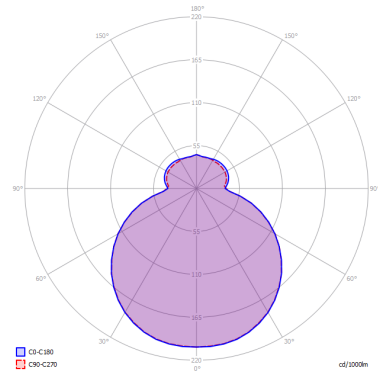

MAKEUP

Large

CARATTERISTICHE

- Montatura:** Metallo
- Diffusore:** Vetro Soffiato
- Dimmerazione:** Si
- Dimmer:** Non Incluso
- Lampadine:** Inclusa

LAMPADINE

LED 3000K 1 x 17W | 1800 lm

MARCHI

DISEGNO TECNICO

CURVA FOTOMETRICA

MONTATURA	DIFFUSORE	COLORE DELLA LUCE	CODICE
Bianco Opaco 9016	Bianco Latte Satinato	3000K	150001